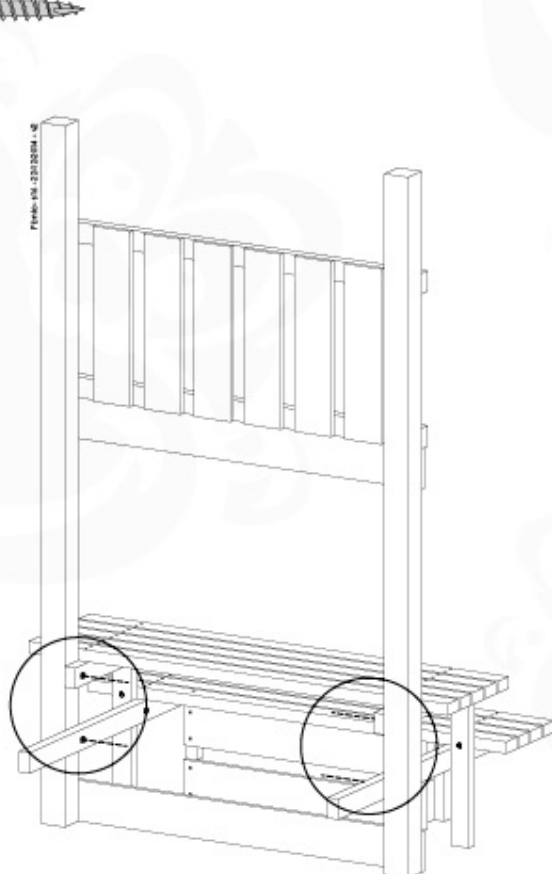

7e

4x
001_417