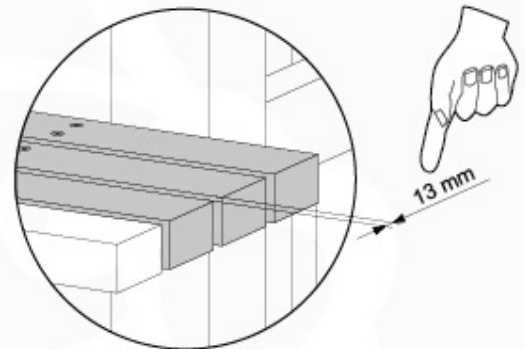

4x 80 mm
002_223 

120 / 160 *

* Jungle Cabin 140 

8b

12x 002_223 80 mm

3 x 120 / 160 *

* Jungle Cabin 140

8c Mini Picnic Module 160 cm