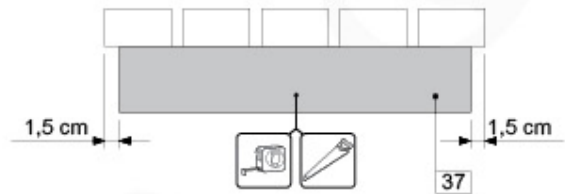

8b

12x 002_223 80 mm

3 x 120 / 160 *

* Jungle Cabin 140

8c Mini Picnic Module 160 cm

18x 002_223 80 mm

a = b