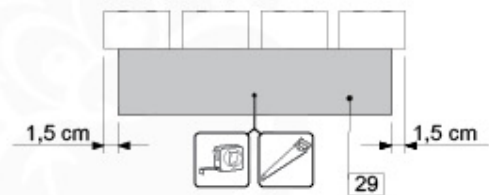

8b

12x 002_223 80 mm

3 x 120 / 160 *

* Jungle Cabin 140

8c Mini Picnic Module 160 cm

18x 002_223 80 mm

a = b