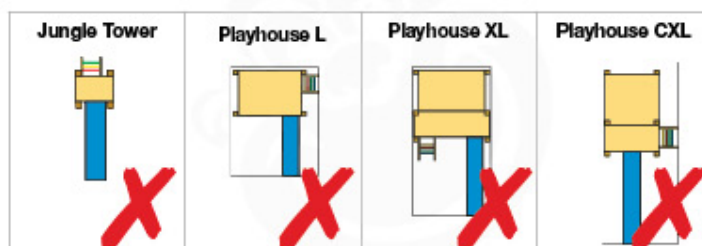

1x

6x

3x

1x

6x

1 Playground Planner Mini Picnic Module 120 cm

1' Playground Planner Mini Picnic Module 160 cm

1'' Playground Planner Mini Picnic Module 120/160 cm