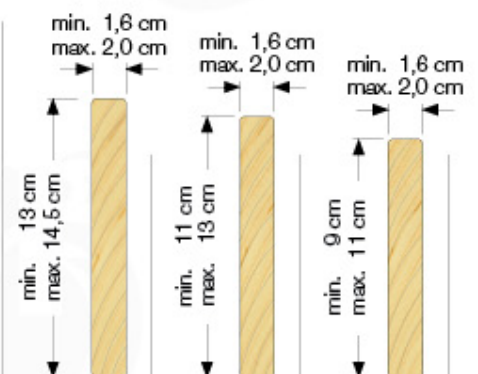

801_020 Jungle Villa
801_040 Jungle Lodge
801_060 Jungle Cabin
801_070 Jungle Cubby

min. 159 cm max. 160 cm	160		
min. 92 cm max. 110 cm	110		
min. 99 cm max. 100 cm	100		
min. 78 cm max. 82 cm	82		
min. 79 cm max. 80 cm	80		
min. 57 cm max. 58 cm	58		
min. 54 cm max. 55 cm	55		
min. 39 cm max. 48 cm	48		
min. 31 cm max. 37 cm	37		
min. 32 cm max. 33 cm	33		
min. 24 cm max. 29 cm	29		

13x

2x

3x

2x

2x

2x

2x

2x

1x

4x

1x

min. 87 cm max. 88 cm	88		
min. 72 cm max. 79 cm	79		
min. 19 cm max. 20 cm	20		

2x

1x

4x

2x