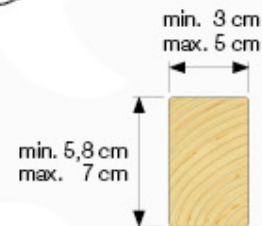

13x
			2x
			3x
			2x
			2x
			2x
			2x
			2x
			4x