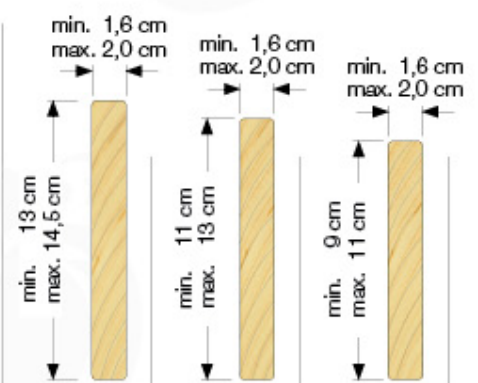

2x	2x	3x
			1x	1x	1x
			4x	6x	6x