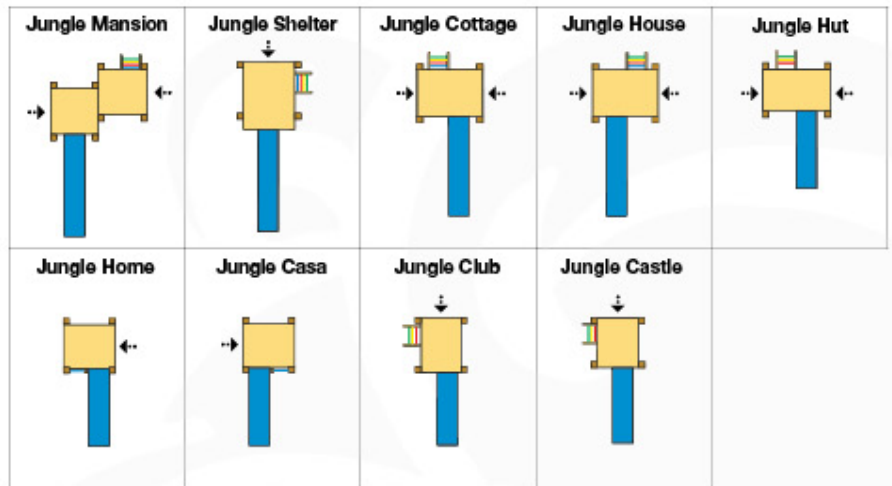

1x

4x

1x

min. 87 cm max. 88 cm	88		
min. 72 cm max. 79 cm	79		
min. 19 cm max. 20 cm	20		

2x

1x

4x

2x

1x

6x

3x

1x

6x

1 Playground Planner Mini Picnic Module 120 cm

1' Playground Planner Mini Picnic Module 160 cm

1'' Playground Planner Mini Picnic Module 120/160 cm