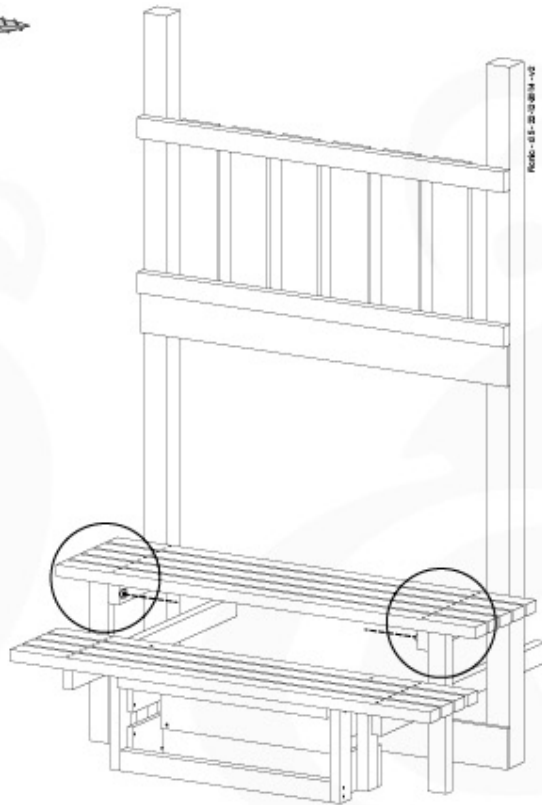

7d

2x
001_417