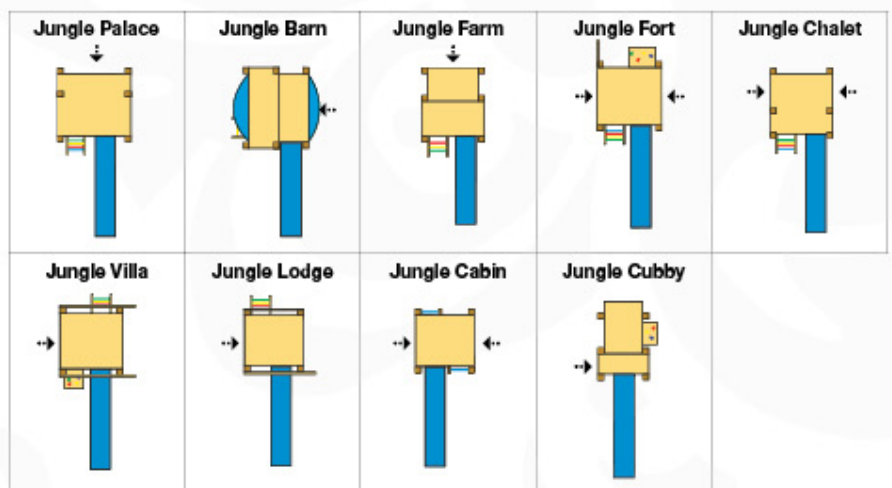

1x

4x

1x

min. 87 cm max. 88 cm	88		
min. 72 cm max. 79 cm	79		
min. 19 cm max. 20 cm	20		

2x

1x

4x

2x

1x

6x

3x

1x

6x

1 Playground Planner Mini Picnic Module 120 cm

1' Playground Planner Mini Picnic Module 160 cm

1'' Playground Planner Mini Picnic Module 120/160 cm