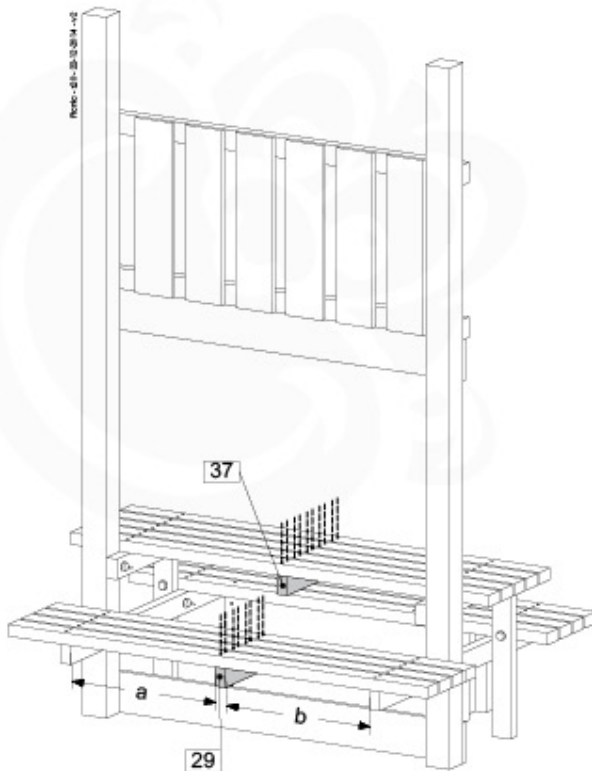

8c Mini Picnic Module 160 cm

18x 002_223 80 mm

a = b