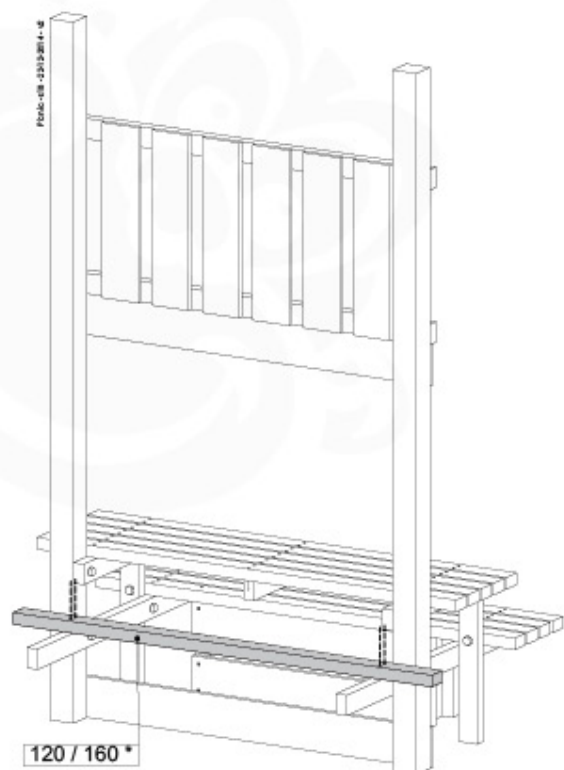

4x 80 mm
002_223 

120 / 160 *

* Jungle Cabin 140 

8b

12x 002_223 80 mm

3 x 120 / 160 *

* Jungle Cabin 140

8c Mini Picnic Module 160 cm