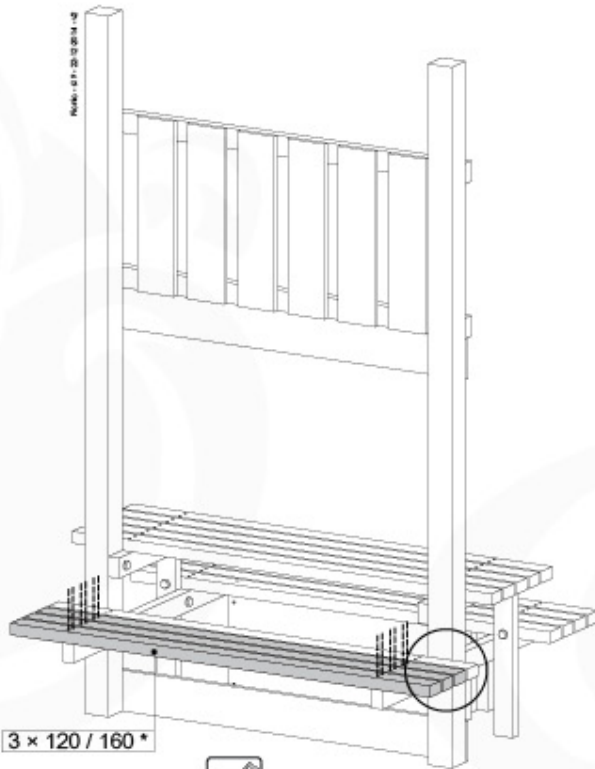

4x 80 mm
002_223 

120 / 160 *

* Jungle Cabin 140 

8b

12x 002_223 80 mm

3 x 120 / 160 *

* Jungle Cabin 140

8c Mini Picnic Module 160 cm