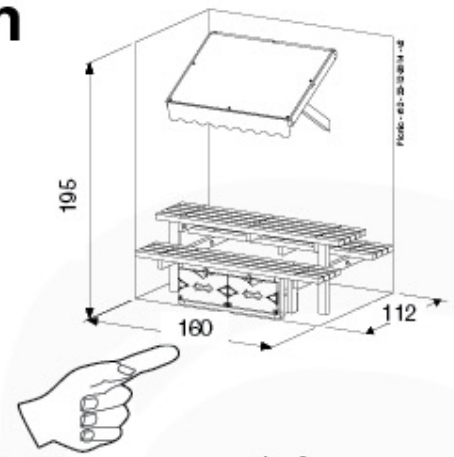

			13x
			2x
			3x
			2x
			2x
			2x
			2x
			2x
			4x

			2x	2x	3x
			1x	1x	1x
			4x	6x	6x

Timber Mini Picnic Module 160 cm

650_263

801_005 Jungle Palace
801_007 Jungle Barn
801_008 Jungle Farm
801_010 Jungle Fort
801_013 Jungle Chalet

801_020 Jungle Villa
801_040 Jungle Lodge
801_060 Jungle Cabin
801_070 Jungle Cubby

min. 159 cm max. 160 cm	160		
min. 92 cm max. 110 cm	110		
min. 99 cm max. 100 cm	100		
min. 78 cm max. 82 cm	82		
min. 79 cm max. 80 cm	80		
min. 57 cm max. 58 cm	58		
min. 54 cm max. 55 cm	55		
min. 39 cm max. 48 cm	48		
min. 31 cm max. 37 cm	37		
min. 32 cm max. 33 cm	33		
min. 24 cm max. 29 cm	29		