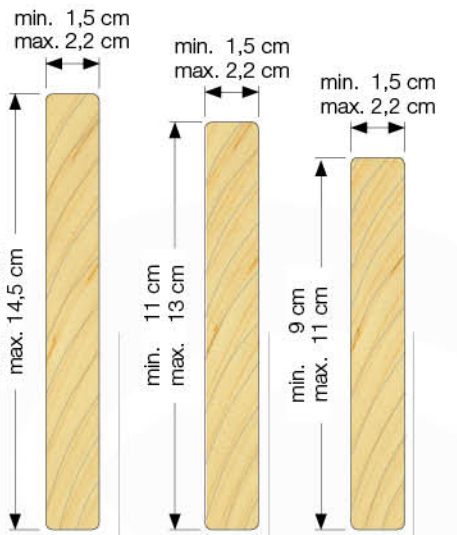

# Timber Crazy Playhouse

630\_140

min. 142 cm max. 143 cm	143		2x
min. 126 cm max. 139 cm	139	 p.37	2x
min. 137 cm max. 138 cm	138		2x
min. 118 cm max. 134 cm	134	 p.39	2x
min. 121 cm max. 125 cm	125	 p.12	2x
min. 117 cm max. 118 cm	118		4x
min. 114 cm max. 115 cm	115		2x
min. 106 cm max. 107 cm	107		4x
min. 104 cm max. 106 cm	106	 p.10	4x
min. 83 cm max. 93 cm	93	 p.29	2x
min. 68 cm max. 69 cm	69		6x
min. 57 cm max. 58 cm	58		2x
min. 34 cm max. 55 cm	55	 p.24	1x
min. 31 cm max. 48 cm	48	 p.23	1x
min. 12 cm max. 29 cm	29	 p.23	1x
min. 23 cm max. 24 cm	24		4x
min. 16 cm max. 17 cm	17		2x

min. 126 cm max. 141 cm	141
min. 127 cm max. 140 cm	140
min. 50 cm max. 53 cm	53
min. 22 cm max. 41 cm	41

p.38

**2x**

**2x**

**2x**

p.37

**2x**

**2x**