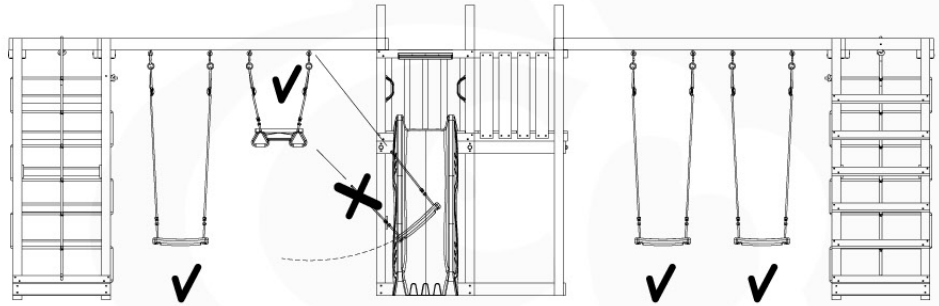

03 Timber

		1-Climb Module 200		2-Climb Module 200		1-Climb Module 220		2-Climb Module 220		1-Climb Module 220 Extra		2-Climb Module 220 Extra			
		L		657_105		657_106		657_155		657_156		650_231		650_232	
A240	239cm - 240cm	4 x	4 x												
A220	219cm - 220cm	4 x	4 x												
B240	239cm - 240cm	1 x	1 x	1 x	1 x	1 x	1 x	5 x	5 x						
B220	219cm - 220cm	1 x	1 x												
B67	66cm - 67cm		1 x				1 x							1 x	
C74	73cm - 74cm	7 x	7 x	7 x	7 x	8 x	8 x	8 x	8 x	8 x	8 x	8 x	8 x	8 x	8 x
C37	36cm - 37cm	4 x	5 x	4 x	5 x	4 x	5 x	4 x	5 x	4 x	5 x	4 x	5 x	4 x	5 x
D141	140cm - 141cm	3 x	3 x	3 x	3 x	3 x	3 x	3 x	3 x	3 x	3 x	3 x	3 x	3 x	3 x
D74	73cm - 74cm	2 x	2 x	2 x	2 x	2 x	2 x	2 x	2 x	2 x	2 x	2 x	2 x	2 x	2 x

05-6

06

	PartNo	PartName	QTY.
Hardware Pack	001_406	Stealth Screw 8x45	2
	001_417	Stealth Screw 8x80	8
	001_422	Stealth Screw 8x137	6
	002_220	Gap Point Screw T25 - 5x45	43
	002_223	Gap Point Screw T25 - 5x80	45
	002_301	Dry Wall Screw PH2 3.9 x 40 mm	7
Other	005_528	Swing Beam Bracket 7x7	2
	005_529	Swing Beam Bracket 9x9	2
	007_001	Ground-anchor	2
	020_317	Rope Polyester 16mm Green 3.4m	1
	020_318	Rope Polyester 16mm Green 8.1m	1
	022_455	Rope Cross Connector Egg	7
	023_031	Finishing Washer GPS 5.0	4
	101_003	Swing hook with Carabiner	4