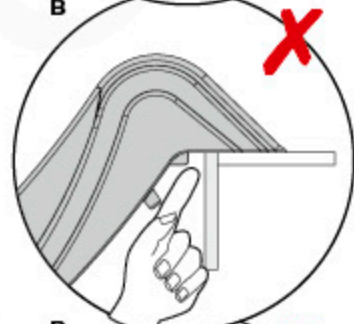

20a Add-on

Wavy Star Slide XXL

- 334_100 Yellow
- 334_200 Blue
- 334_300 Green
- 334_400 Red
- 334_500 Ruchsta
- 334_600 Dark Green

20b Add-on

Fireman's Pole

201_275

21