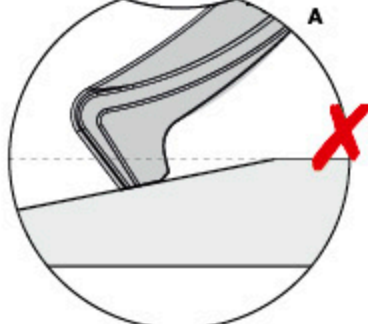

40 L / 80 kg

40 L / 80 kg

20a Add-on

Wavy Star Slide XXL

- 334_100 Yellow
- 334_200 Blue
- 334_300 Green
- 334_400 Red
- 334_500 Ruchsta
- 334_600 Dark Green

20b Add-on

Fireman's Pole

201_275

21

22

2x
002_308

23 Extra

24 Safety Check

min. 23 cm

25

Playtowers