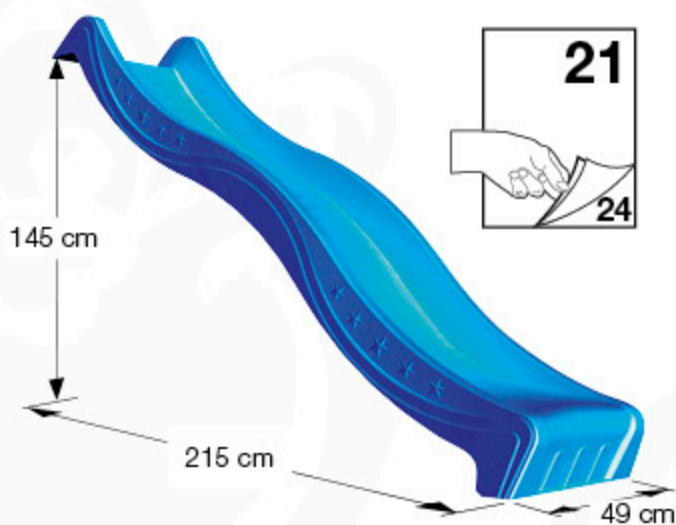

40 L / 80 kg

40 L / 80 kg

20a Add-on

Wavy Star Slide XXL

- 334_100 Yellow
- 334_200 Blue
- 334_300 Green
- 334_400 Red
- 334_500 Ruchsta
- 334_600 Dark Green

20b Add-on

Fireman's Pole

201_275

21

22

2x
002_308

23 Extra

24 Safety Check

min. 23 cm

25

Playtowers