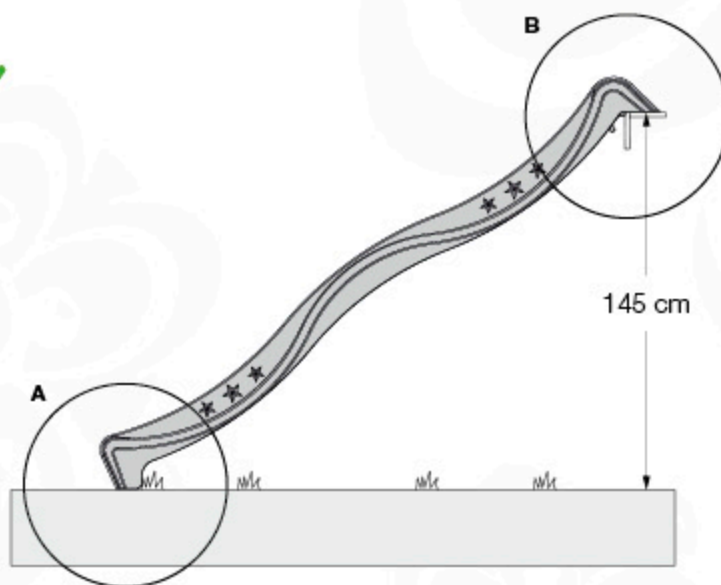

40 L / 80 kg

40 L / 80 kg

20a Add-on

Wavy Star Slide XXL

- 334_100 Yellow
- 334_200 Blue
- 334_300 Green
- 334_400 Red
- 334_500 Ruchsta
- 334_600 Dark Green

20b Add-on

Fireman's Pole

201_275

21

22

2x
002_308

23 Extra

24 Safety Check

min. 23 cm

25

Playtowers