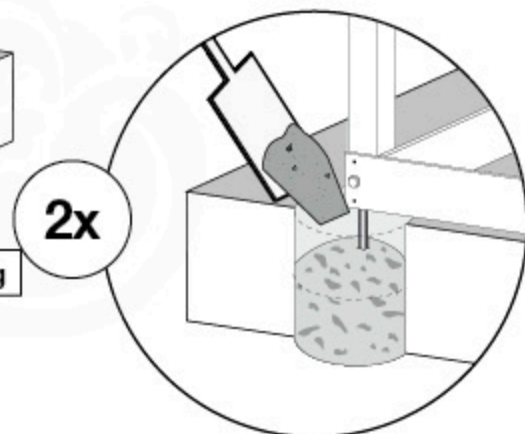

40 L / 80 kg

40 L / 80 kg

20a Add-on

Wavy Star Slide XXL

- 334_100 Yellow
- 334_200 Blue
- 334_300 Green
- 334_400 Red
- 334_500 Ruchsta
- 334_600 Dark Green

20b Add-on

Fireman's Pole

201_275