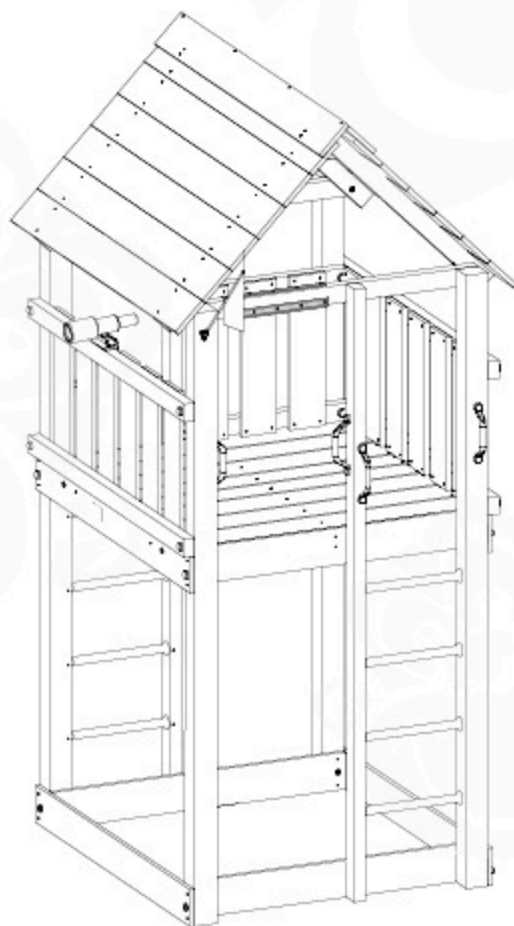

18

10x
000_101

1x
123_200