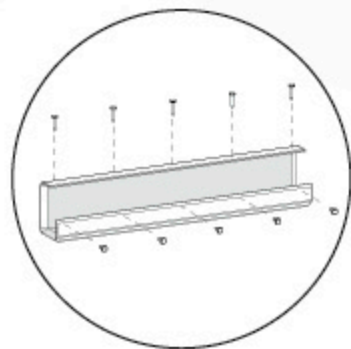

18

10x
000_101

1x
123_200