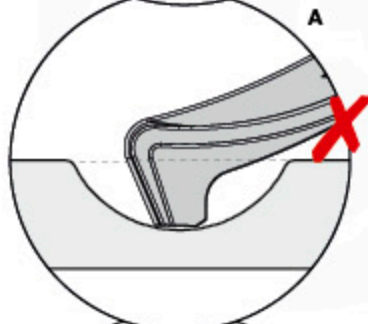

40 L / 80 kg

40 L / 80 kg

20a Add-on

Wavy Star Slide XXL

- 334_100 Yellow
- 334_200 Blue
- 334_300 Green
- 334_400 Red
- 334_500 Ruchsta
- 334_600 Dark Green

20b Add-on

Fireman's Pole

201_275

21

22

2x
002_308

23 Extra

24 Safety Check

min. 23 cm

25

Playtowers