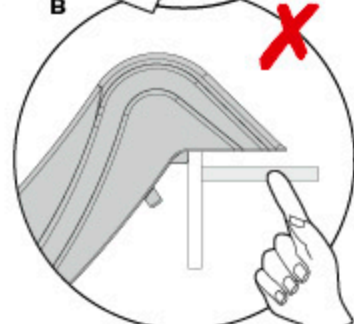

20a Add-on

Wavy Star Slide XXL

- 334_100 Yellow
- 334_200 Blue
- 334_300 Green
- 334_400 Red
- 334_500 Ruchsta
- 334_600 Dark Green

20b Add-on

Fireman's Pole

201_275

21