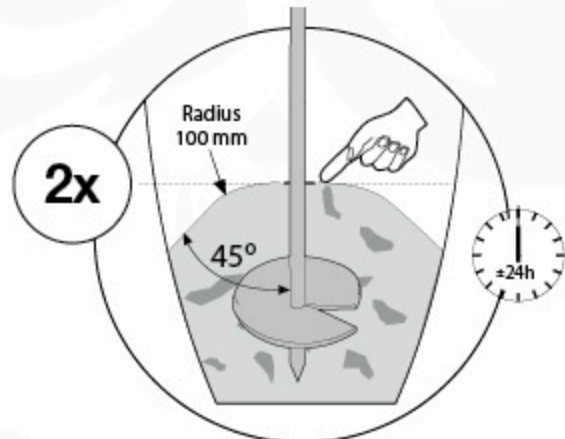

19a

19b

19c

40 L / 80 kg

40 L / 80 kg