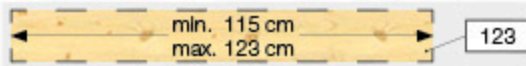

Tools

104_107

Hardware Jungle Cabin

100_025

Timber Jungle Cabin

601_060

4x

2x

4x

p.14

3x

2x

2x

2x

p.17

2x

min. 148 cm max. 149 cm	149
min. 139 cm max. 140 cm	140
min. 119 cm max. 120 cm	120
min. 59 cm max. 60 cm	60

16x	19x	23x
4x	4x	4x
13x	15x	17x
20x	22x	25x

1a

1b

1c

1d

1e

2