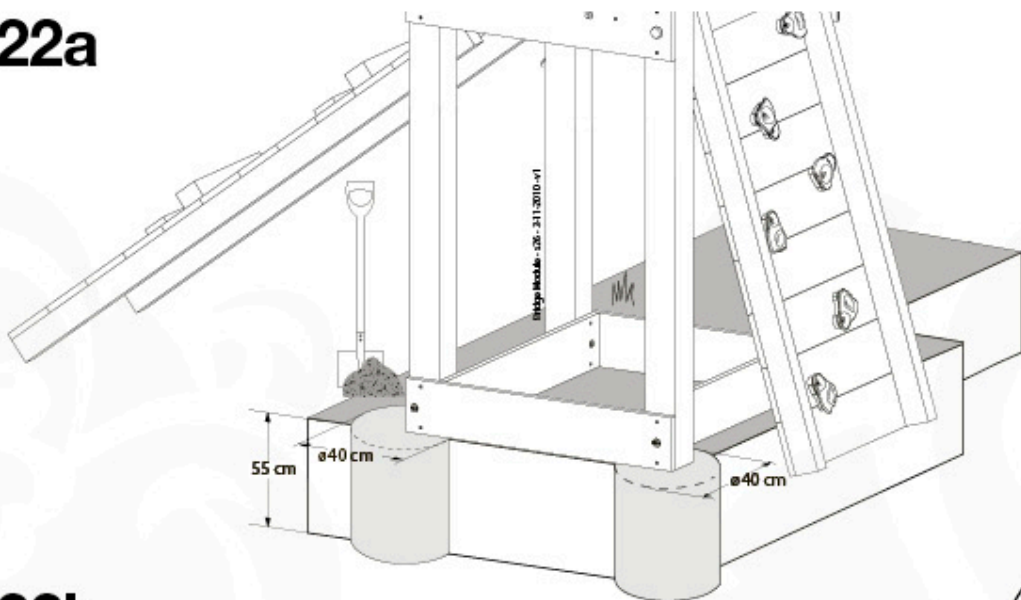

Jungle Playhouse XL

1x 45 mm
002_220 

20

8x 30 mm
022_845
001_404   ø5 mm

4x
022_320 

10x 20 mm
000_101 

1x 123_200 

22a