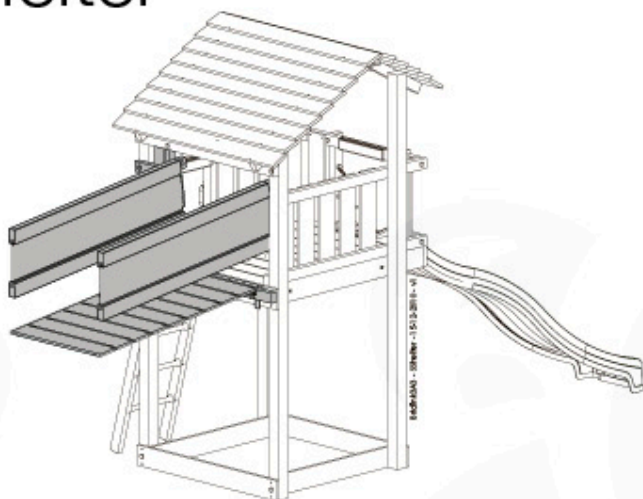

2x
001_417

80 mm

1c'

Jungle Shelter

1

1a

1b

2x
001_417