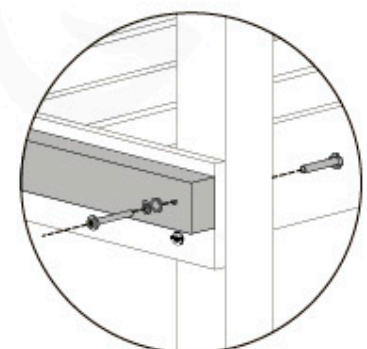

2a''

- Jungle Barn 1
- Jungle Tower

2b''

- 1x 120 mm/140 mm $\varnothing 15$ mm $\varnothing 17$ mm 65 mm $\varnothing 10$ mm
- 2x 60 mm $\varnothing 5$ mm

2c''

2a'''

Crazy
Playhouse CXL

2b'''