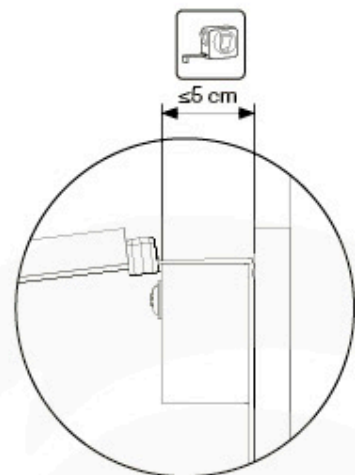

19c

19d

6x 45 mm
002_220 ø35 mm