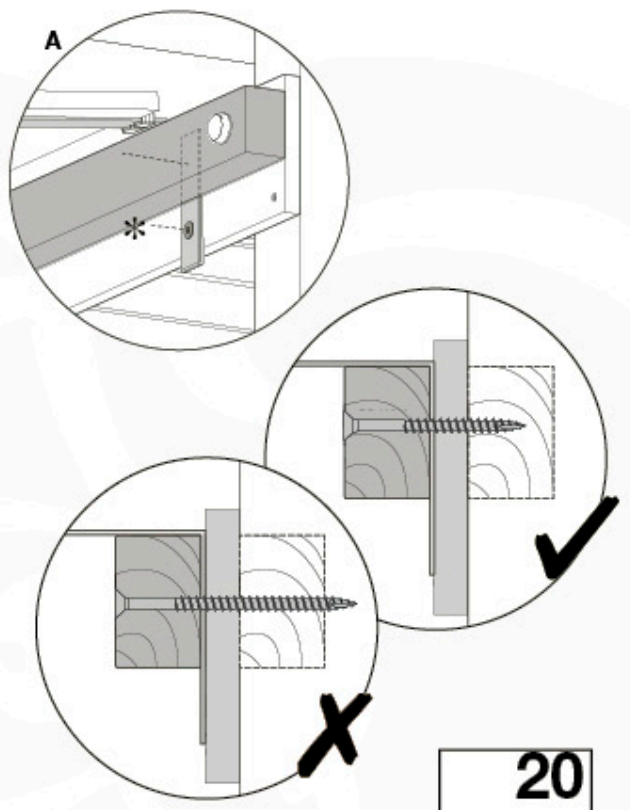

6x 45 mm
002_220   ø35 mm

19e

Jungle Playhouse XL ➡ 19e''

- 6x 80 mm  / 
- 002_222
- 002_223
- * 6x 20 mm 
- 002_041

19e''

Jungle Playhouse XL

- 5x 80 mm  / 
- 002_222
- 002_223
- * 6x 20 mm 
- 002_041

19f''