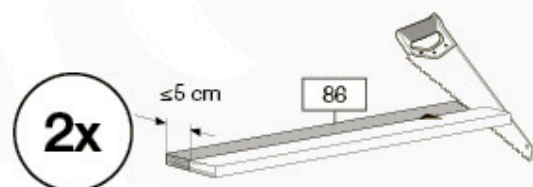

19c

19d

6x 45 mm
002_220 ø35 mm