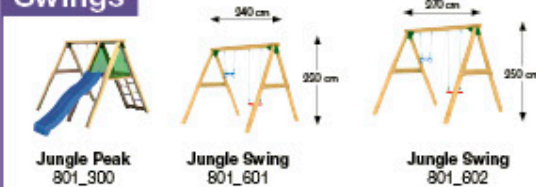

2a''

- Jungle Barn 1
- Jungle Tower

2b''

- 1x 120 mm/140 mm $\varnothing 15$ mm $\varnothing 17$ mm 65 mm $\varnothing 10$ mm
- 2x 60 mm $\varnothing 5$ mm

2c''

2a'''

Crazy
Playhouse CXL

2b'''

- 1x 001_111/
001_113
003_010
003_040
120_005
004_053
- 120 mm/140 mm
- Ø15 mm
- Ø17 mm
- 65 mm
- Ø10 mm
- 1x 001_419
- 100 mm
- Ø5 mm
- * 2x 001_411
- 60 mm

2c'''

Playtowers

Playhouses

Modules

Swings

Links