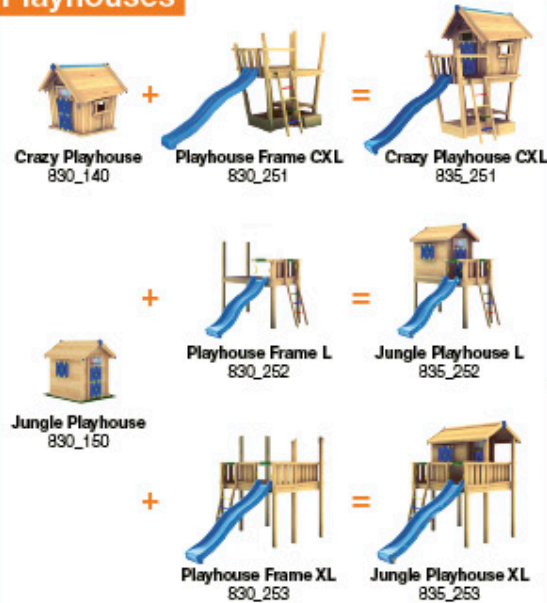

8 - 32x
002_220

2f

2a'

- Jungle Palace
- Jungle Farm 1
- Jungle Chalet
- Jungle Club
- Jungle Castle

2b'

- 2x
001_111/
001_113
003_010
003_040
004_053
120_005

- 2x
001_411
120_005

2c'

2a''

- Jungle Barn 1
- Jungle Tower

2b''

- 1x 120 mm/140 mm $\varnothing 15$ mm $\varnothing 17$ mm 65 mm $\varnothing 10$ mm
- 2x 60 mm $\varnothing 5$ mm

2c''

2a'''

Crazy
Playhouse CXL

2b'''

- 1x 001_111/
001_113
003_010
003_040
120_005
004_053
- 120 mm/140 mm
- Ø15 mm
- Ø17 mm
- 65 mm
- Ø10 mm
- 1x 001_419
- 100 mm
- Ø5 mm
- * 2x 001_411
- 60 mm

2c'''

Playtowers

Playhouses

Modules

Swings

Links