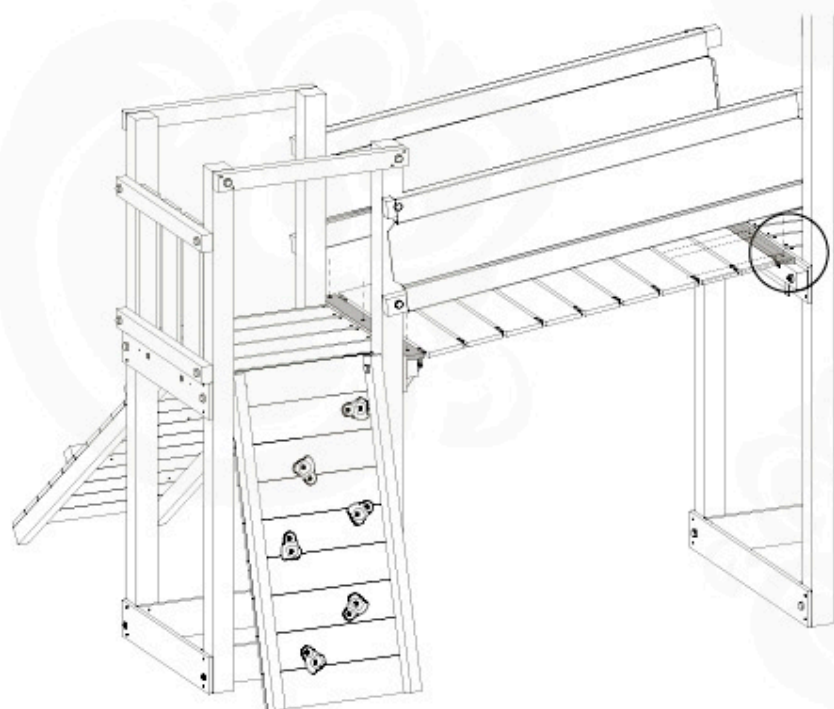

6x 45 mm
002_220   ø35 mm

19e

Jungle Playhouse XL ➡ 19e''

- 6x 80 mm  / 
- 002_222
- 002_223
- * 6x 20 mm 
- 002_041

19e''

Jungle Playhouse XL

- 5x 80 mm  / 
- 002_222
- 002_223
- * 6x 20 mm 
- 002_041

19f''