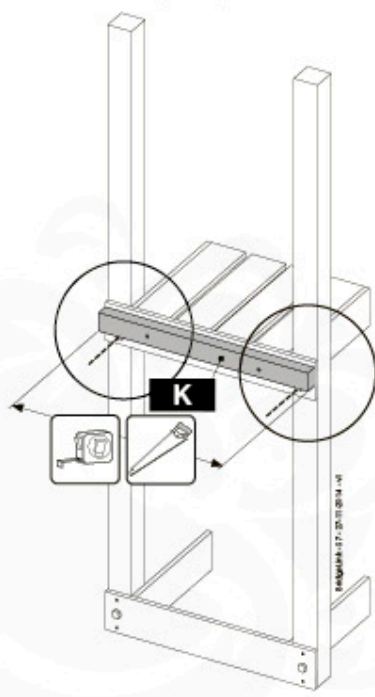

2a''

- Jungle Barn 1
- Jungle Tower

2b''

- 1x 120 mm/140 mm $\varnothing 15$ mm $\varnothing 17$ mm 65 mm $\varnothing 10$ mm
- 2x 60 mm $\varnothing 5$ mm

2c''

2a'''

Crazy
Playhouse CXL

2b'''