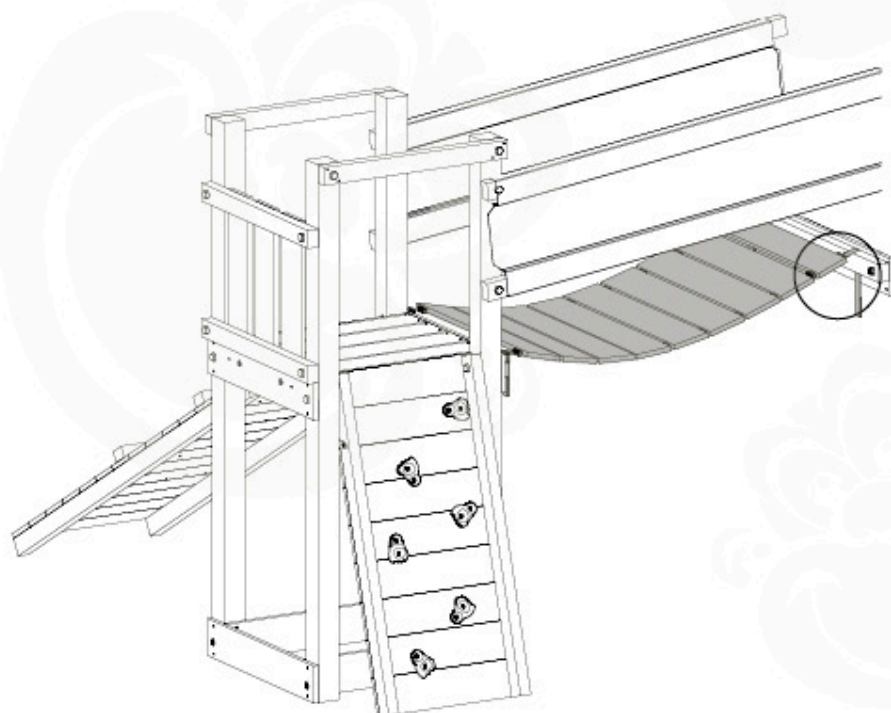

19b

4x
120_005