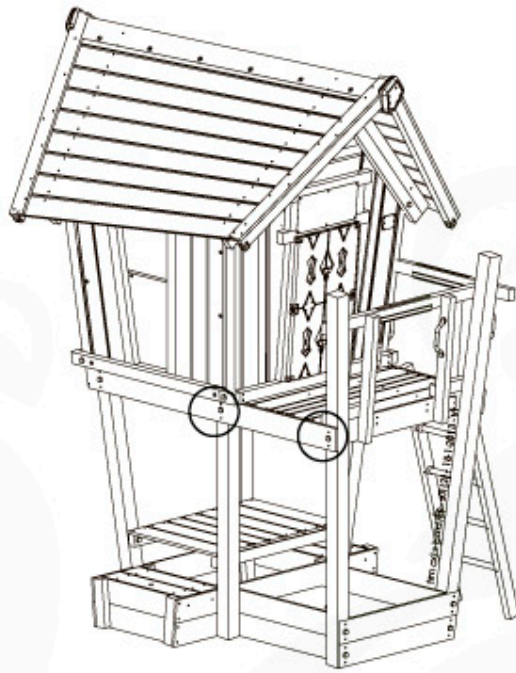

2a''

- Jungle Barn 1
- Jungle Tower

2b''

- 1x 120 mm/140 mm $\varnothing 15$ mm $\varnothing 17$ mm 65 mm $\varnothing 10$ mm
- 2x 60 mm $\varnothing 5$ mm

2c''

2a'''

Crazy
Playhouse CXL

2b'''