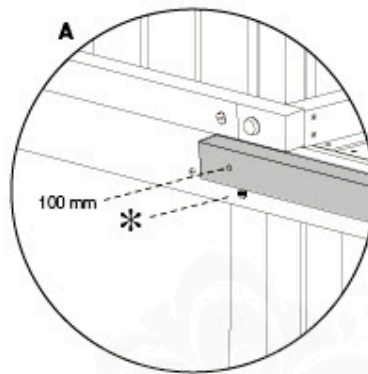

2b'''

- 1x 001_111/
  001_113
  003_010
  003_040
  120_005
  004_053
- 120 mm/140 mm
- Ø15 mm
- Ø17 mm
- 65 mm
- Ø10 mm
- 1x 001_419
- 100 mm
- Ø5 mm
- 2x 001_411
- 60 mm