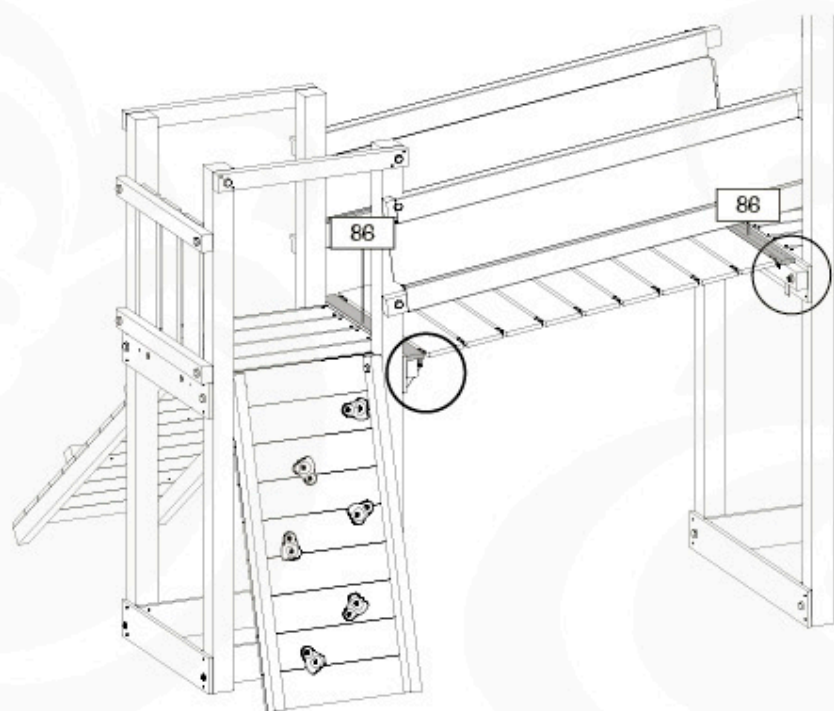

19c

19d

6x 45 mm
002_220 ø35 mm