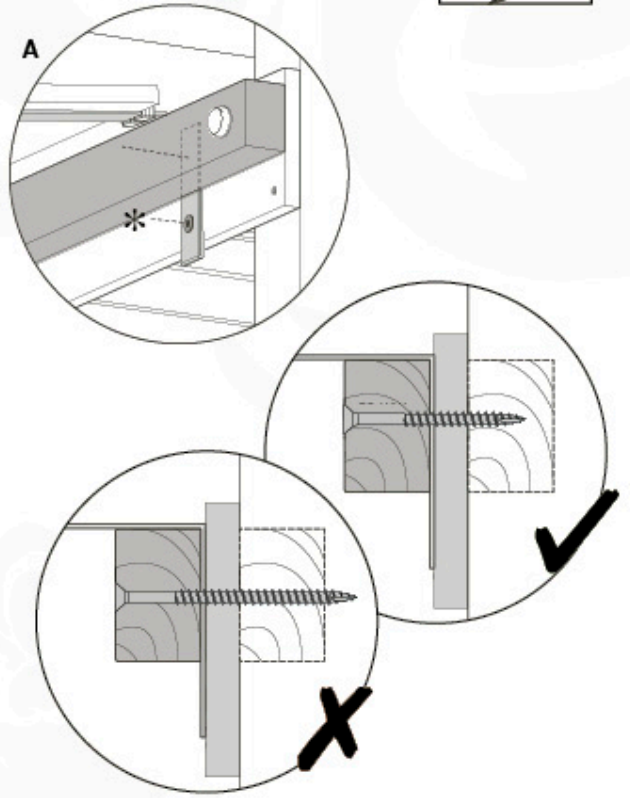

6x 45 mm
002_220   ø35 mm

19e

Jungle Playhouse XL ➡ 19e''

- 6x 80 mm  / 
- 002_222
- 002_223
- * 6x 20 mm 
- 002_041

19e''

Jungle Playhouse XL

- 5x 80 mm  / 
- 002_222
- 002_223
- * 6x 20 mm 
- 002_041

19f''