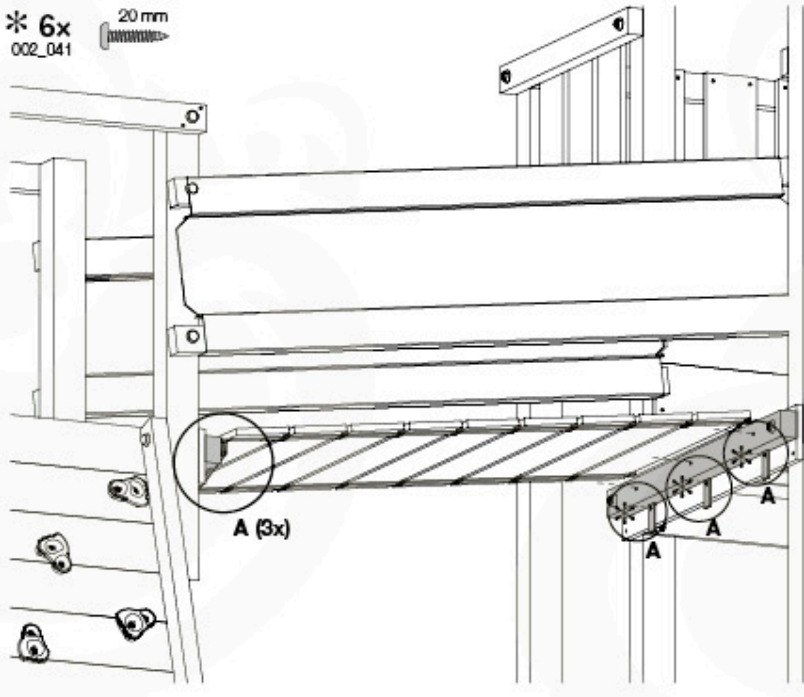

6x 45 mm
002_220   ø35 mm

19e

Jungle Playhouse XL ➡ 19e''

- 6x 80 mm  / 
- 002_222
- 002_223
- * 6x 20 mm 
- 002_041

19e''

Jungle Playhouse XL

- 5x 80 mm  / 
- 002_222
- 002_223
- * 6x 20 mm 
- 002_041

19f''