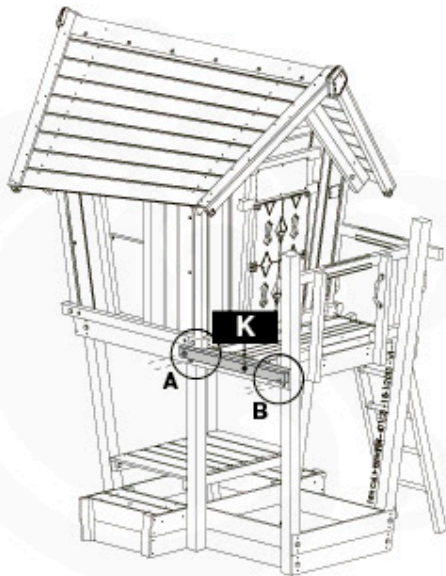

2b'''

- 1x 001_111/
  001_113
  003_010
  003_040
  120_005
  004_053
- 120 mm/140 mm
- Ø15 mm
- Ø17 mm
- 65 mm
- Ø10 mm
- 1x 001_419
- 100 mm
- Ø5 mm
- 2x 001_411
- 60 mm