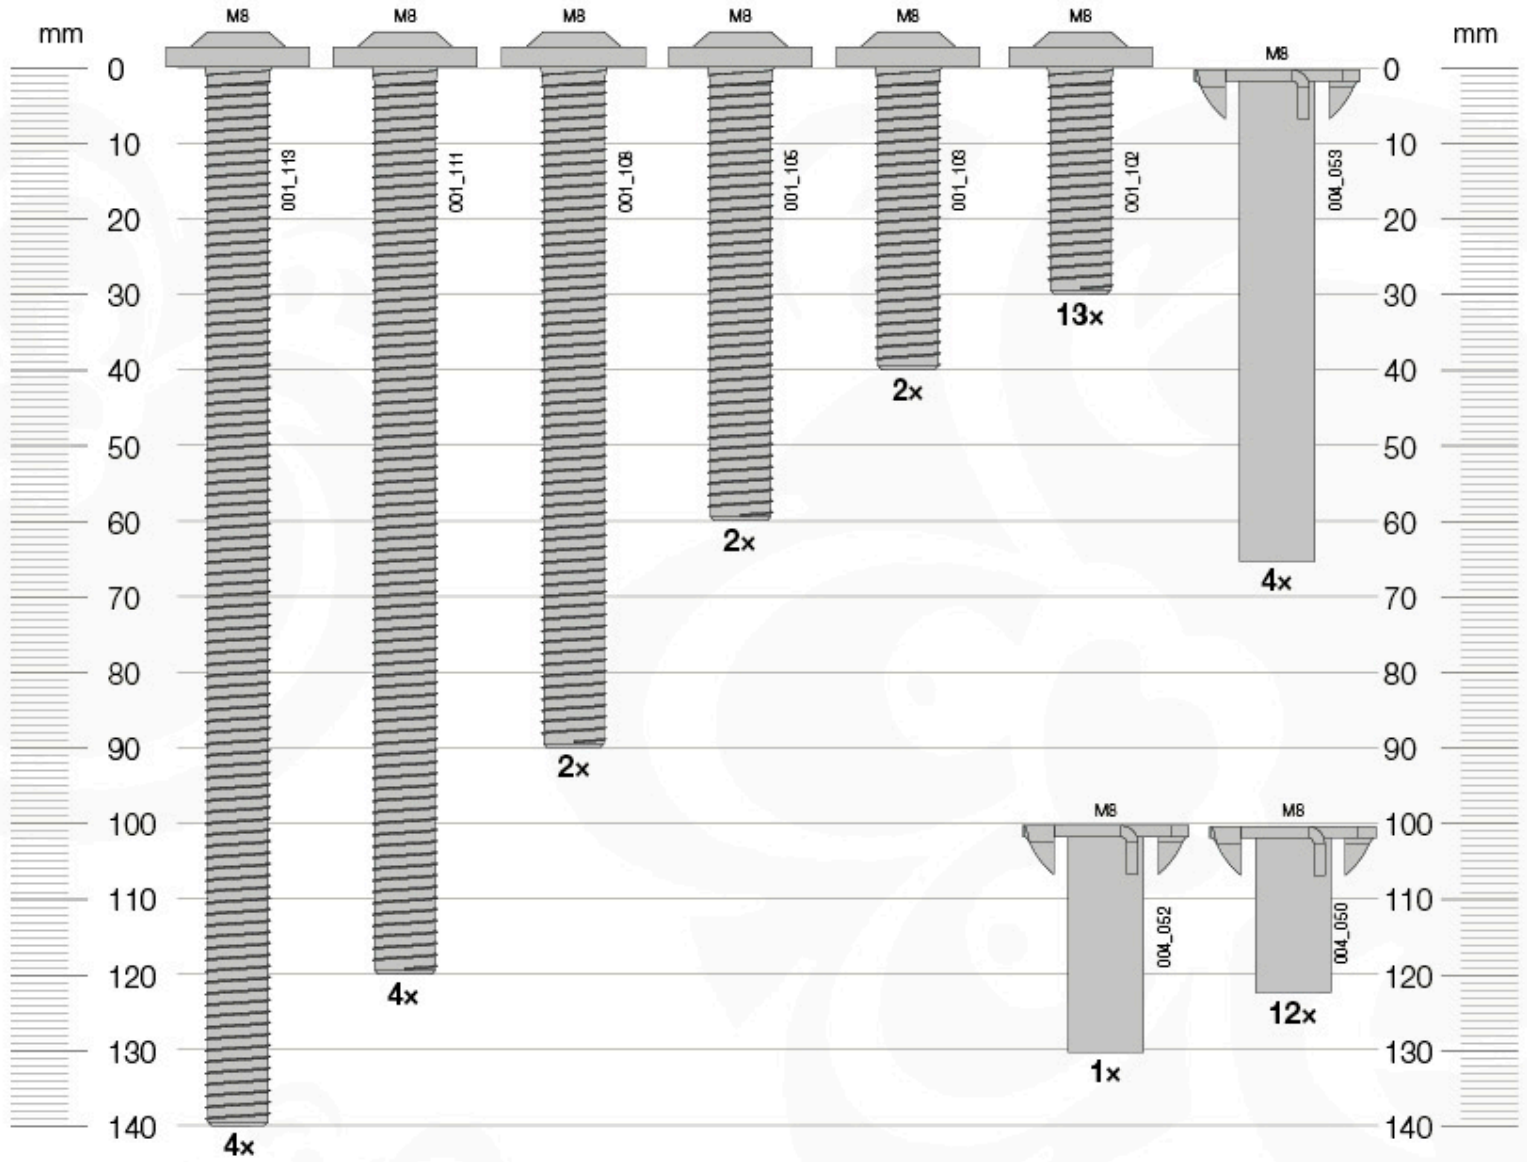

Hardware Bridge Module

100_118

Hardware Bridge Module

100_118

Timber Bridge Module

650_240

4x

4x