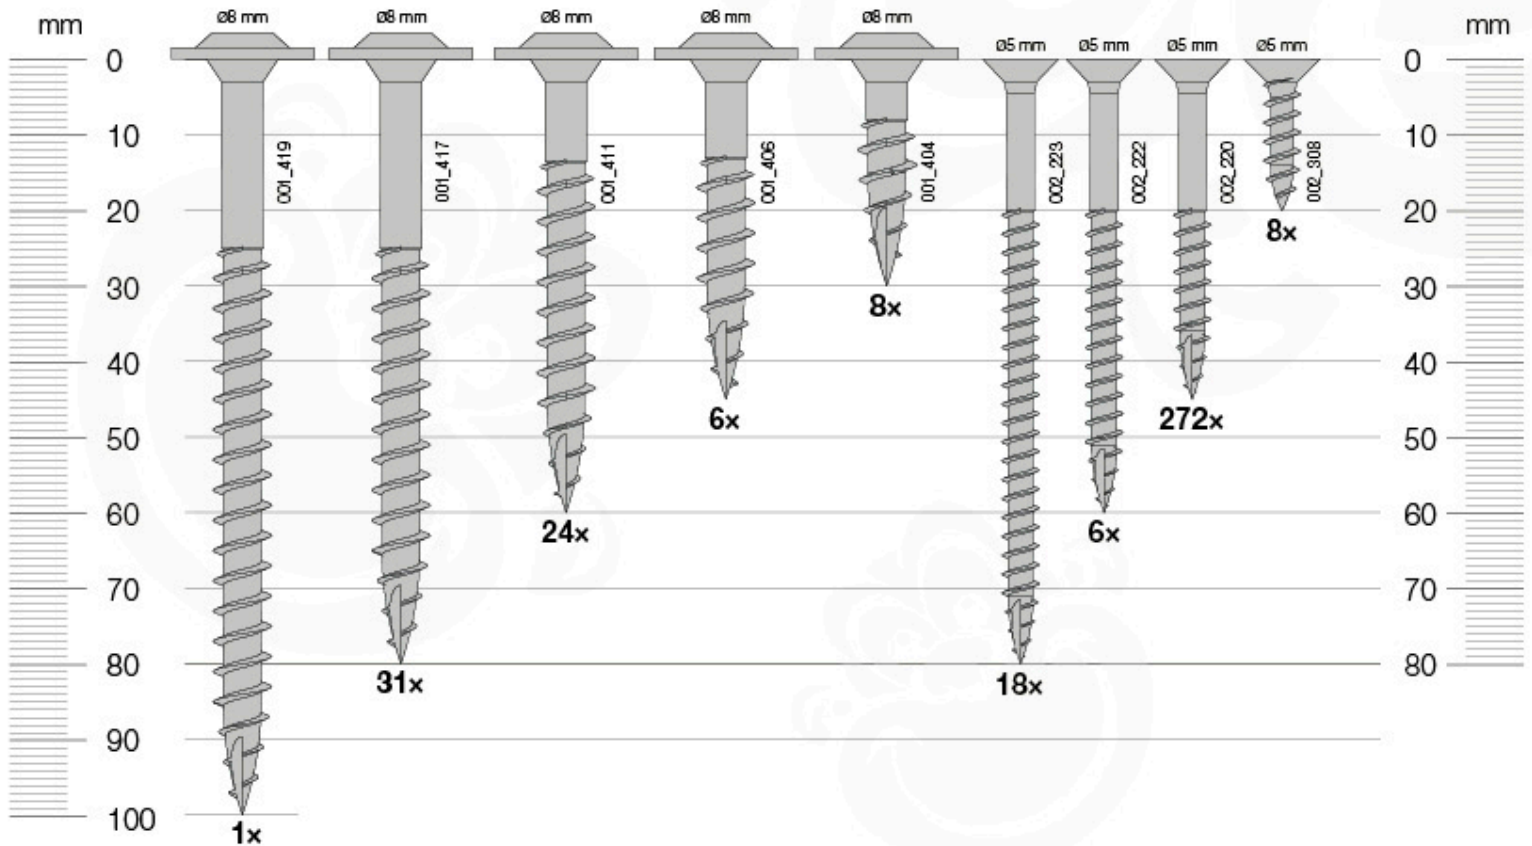

Content Bridge Module

450_240

1x 040_805 040_118 040_119	6x 022_50x	4x 022_320	1x 100_118	1x 123_200
38x 022_911	3x 121_114	1x 121_215	2x 123_206	
1x 005_053	8x 022_845	24x 120_005	1x 120_243 1x 120_242	2x 007_000

Hardware Bridge Module

100_118