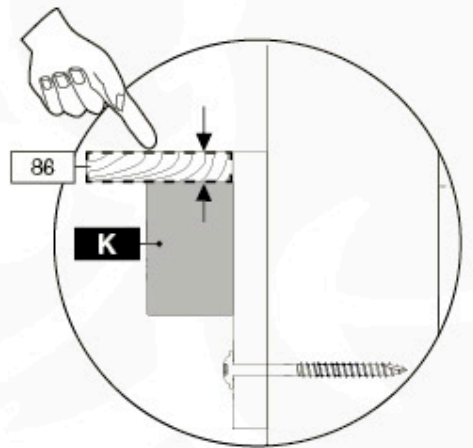

2b'''

- 1x 001_111/
  001_113
  003_010
  003_040
  120_005
  004_053
- 120 mm/140 mm
- Ø15 mm
- Ø17 mm
- 65 mm
- Ø10 mm
- 1x 001_419
- 100 mm
- Ø5 mm
- 2x 001_411
- 60 mm