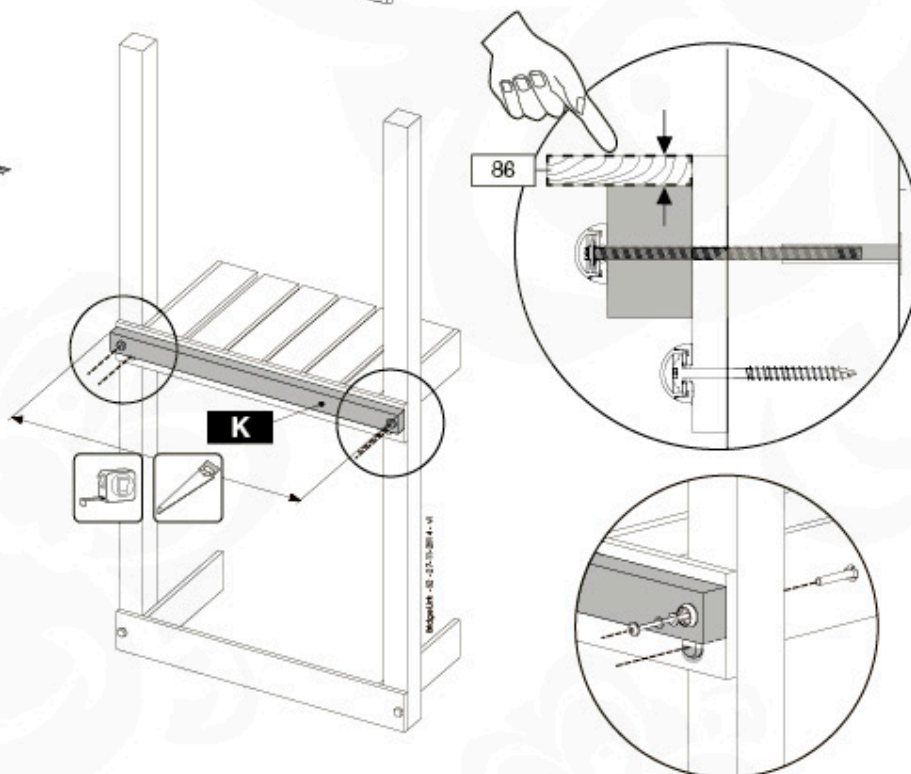

- 2x
  001_411
  120_005