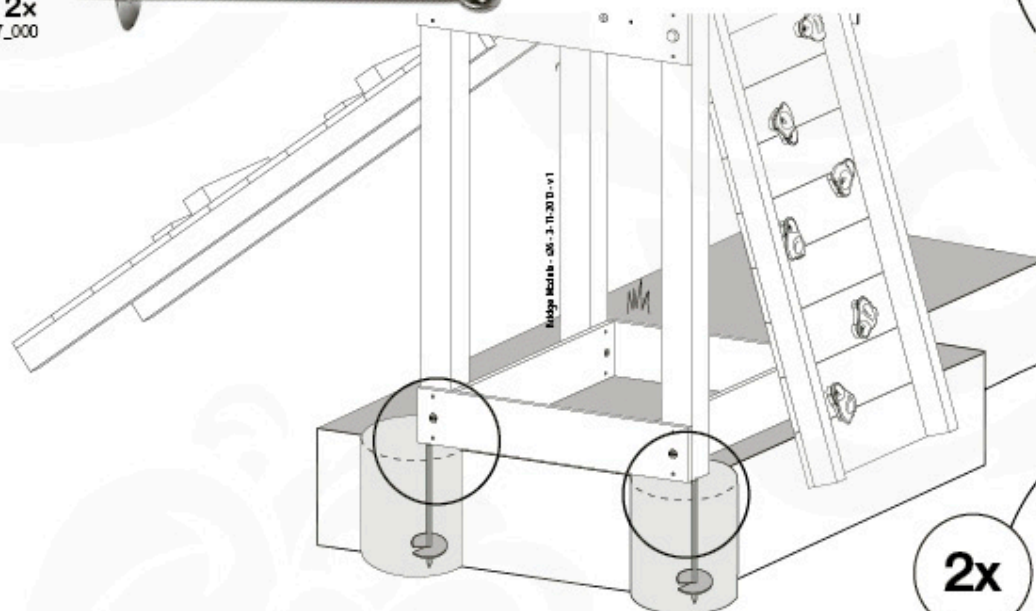

22b

2x 001_408

2x 007_000