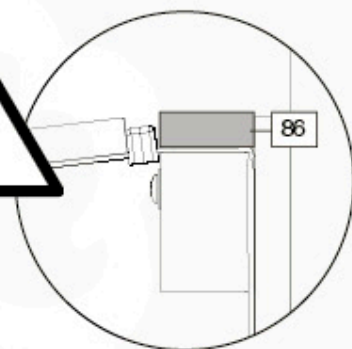

19c

19d

6x 45 mm
002_220 ø35 mm