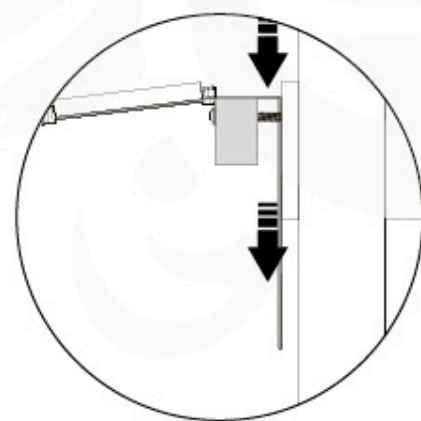

19b

4x
120_005