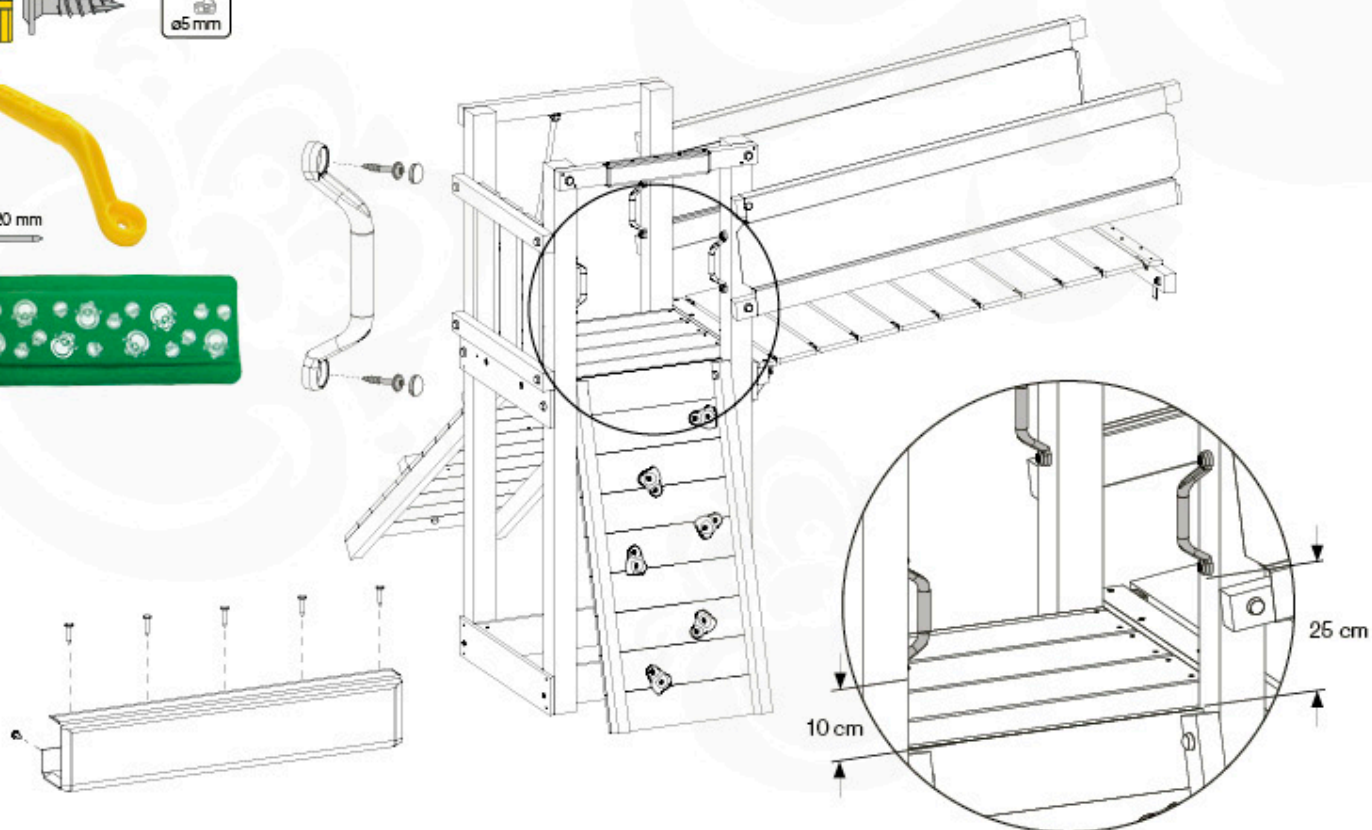

Jungle Playhouse XL

1x 45 mm
002_220 

20

8x 30 mm
022_845
001_404   ø5 mm

4x
022_320 

10x 20 mm
000_101 

1x 123_200 

22a