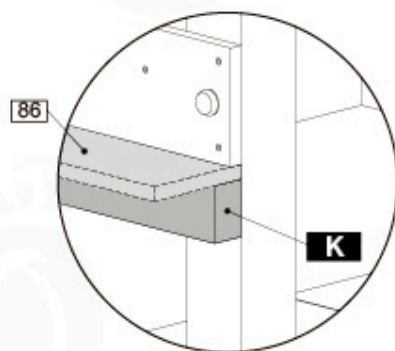

Jungle Cubby

1

1'

1a

1a'

1b