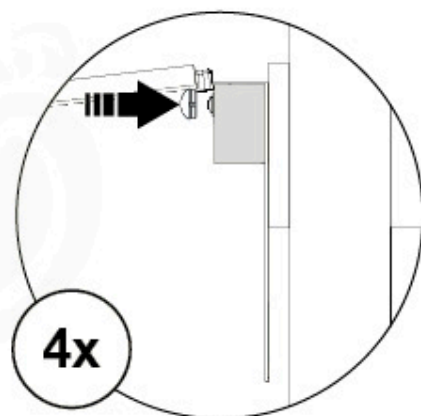

19b

4x
120_005