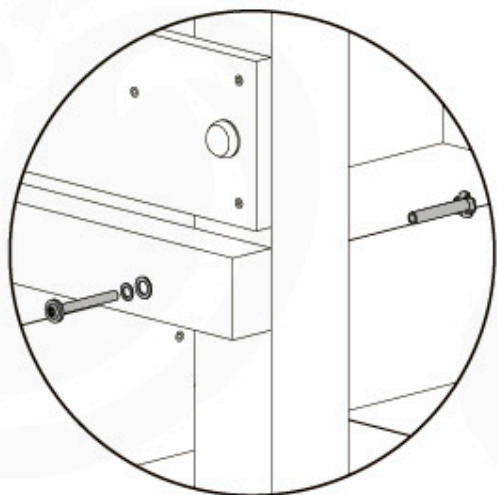

Jungle Cubby

1c

1d