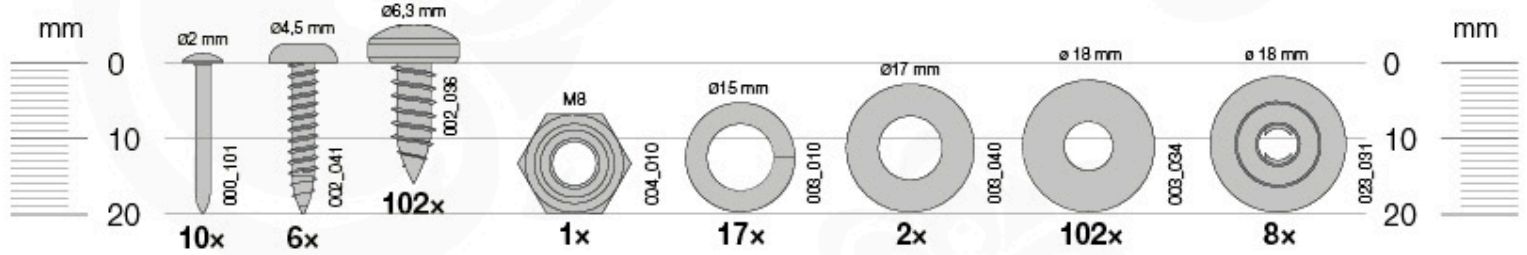

Hardware Bridge Module

100_118