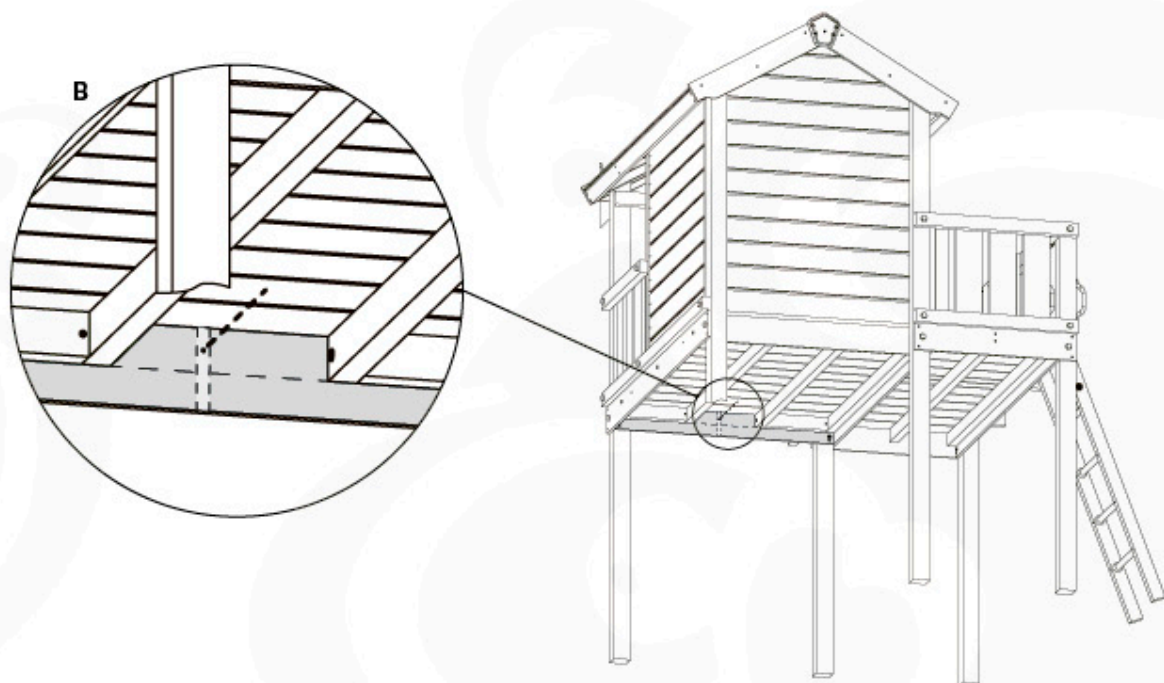

19f''

Jungle Playhouse XL

1x 45 mm
002_220