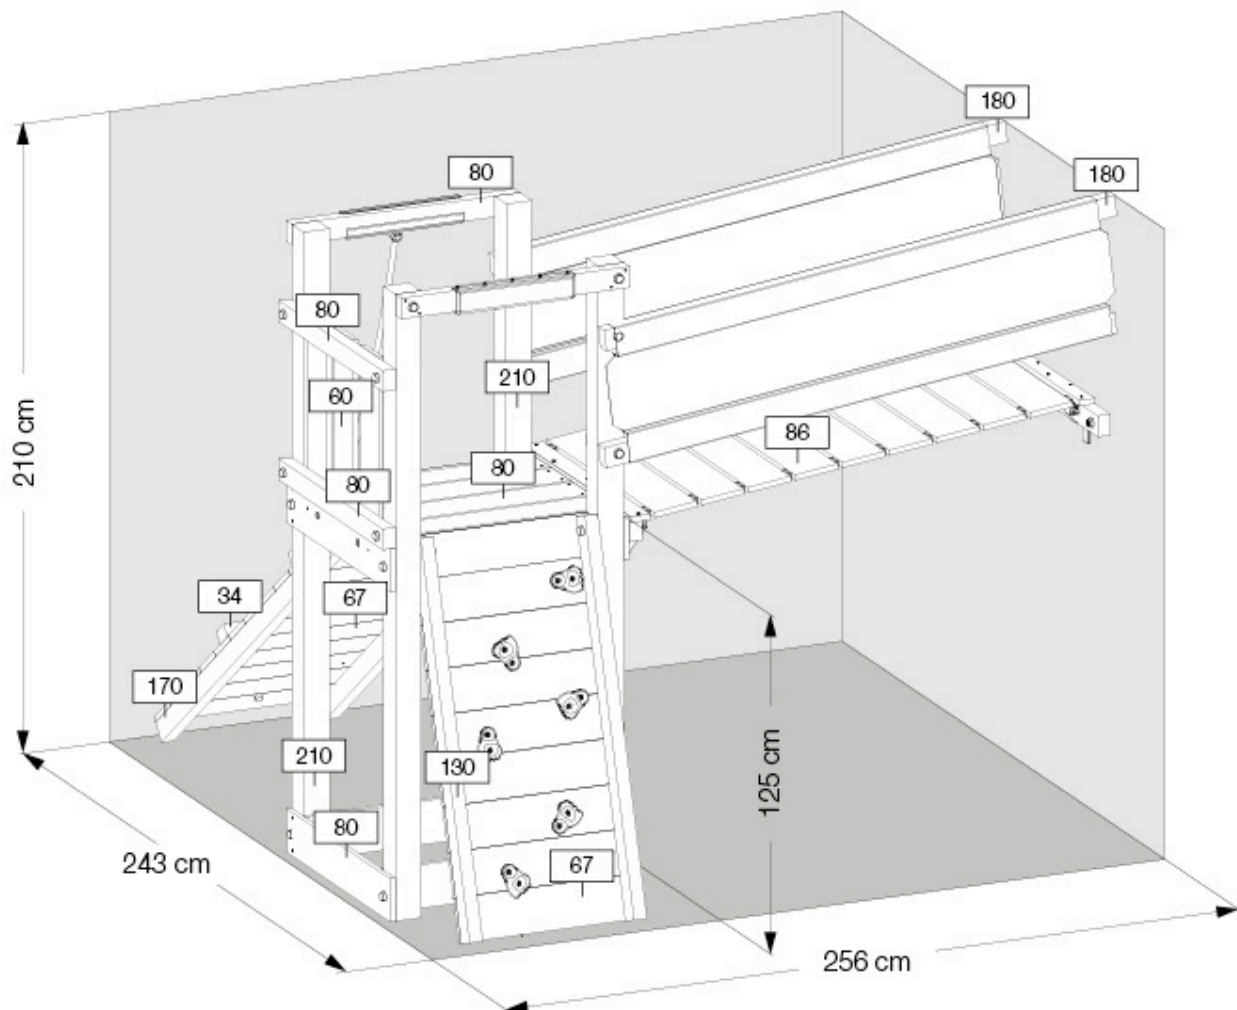

Part 2b

Assembly

Bridge Module

850_240

Jungle Gym®
BACKYARD PLAYGROUNDS

	EN. Warnings. Only for domestic use. Maximum number of users is 5. DE. Achtung. Nur für den Hausgebrauch. Maximale Benutzerzahl: 5. FR. Attention. Réserve à un usage privé. Le nombre maximal d'utilisateurs est de 5. NL. Waarschuwingen. Uitsluitend voor huishoudelijk gebruik. Het maximale aantal gebruikers is 5. BG. Внимание. За употреба само в домашни условия. Максималният брой потребители е 5. CS. Varování. Jen pro domácí použití. Maximální počet uživatelů je 5. DA. Advarsel. Kun til privat brug. Maksimum antal brugere er 5. EL. Προειδοποίηση. Μόνο για οικιακή χρήση. Μέγιστος αριθμός χρηστών 5. ES. Advertencias. Sólo para uso doméstico. Número máximo de usuarios: 5. ET. Hoiatused. Ainult koduseks kasutamiseks. Maksimaalne kasutajate arv on 5. FI. Varoitukset. Ainoastaan kotikäyttöön. Käyttäjää yhteensä enintään 5. HR. Upozorenja. Samo za kućansku uporabu. Maksimalan broj korisnika je 5. HU. Figyelmeztetések. Csak otthoni használatra! A használók max. száma 5. IS. Varnaðarorð. Engöngu fyrir einkanoðkun / heimahúsum og á einkalóðum. Hámarksfjöldi notenda er 5. IT. Avvertenze. Solo per uso domestico. Massimo numero di utenti è 5. LT. Įspėjimai. Tik buitiniam naudojimui. Maksimalus naudotojų skaičius 5. LV. Brīdinājumi. Izmantoj tikai mājās. Maksimālais lietotāju skaits ir 5. NO. Advarsel. Kun for privat bruk. Maksimalt antal brukere er 5. PL. Ostrzeżenia. Wyłącznie do użytku domowego. Maksymalna liczba użytkowników to 5. PT. Avisos. Apenas para uso doméstico. O número máximo de utilizadores é 5. RO. Avertisamente. Numai pentru uz domestic. Numărul maxim de utilizatori este 5. RU. Предостережения. Только для домашнего использования. Максимальное количество пользователей - 5. SK. Upozornenia. Iba na domáce použitie. Maximálne množstvo osôb je 5. SL. Opozorila. Samo za domačo uporabo. Maksimalno število uporabnikov je 5. SR. Upozorenja. Samo za kućnu upotrebu. Maksimalan broj korisnika je 5. SV. Varningar. Endast för hemmabruk. Det maximala antalet användare är 5. TR. Uyarılar. Sadece ev kullanımı için. Maksimum kullanıcı sayısı 5.	3h