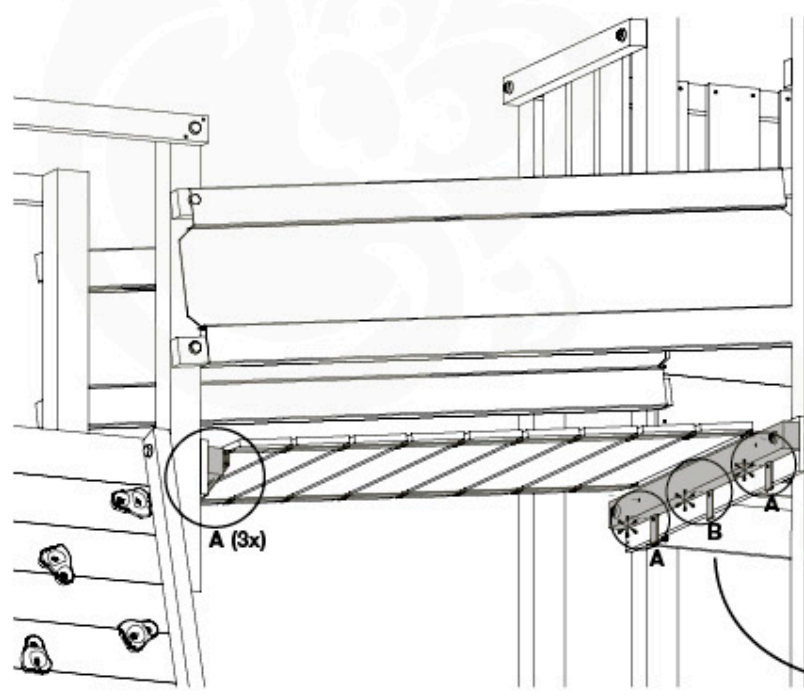

6x 45 mm
002_220   ø35 mm

19e

Jungle Playhouse XL ➡ 19e''

- 6x 80 mm  / 
- 002_222
- 002_223
- * 6x 20 mm 
- 002_041

19e''

Jungle Playhouse XL

- 5x 80 mm  / 
- 002_222
- 002_223
- * 6x 20 mm 
- 002_041

19f''