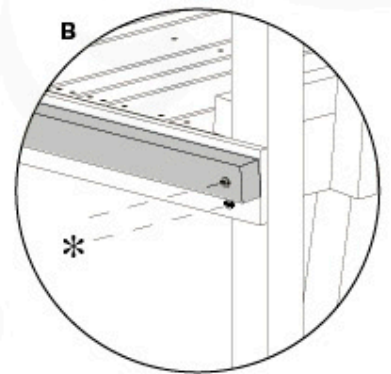

2b'''

- 1x 001_111/
  001_113
  003_010
  003_040
  120_005
  004_053
- 120 mm/140 mm
- Ø15 mm
- Ø17 mm
- 65 mm
- Ø10 mm
- 1x 001_419
- 100 mm
- Ø5 mm
- 2x 001_411
- 60 mm