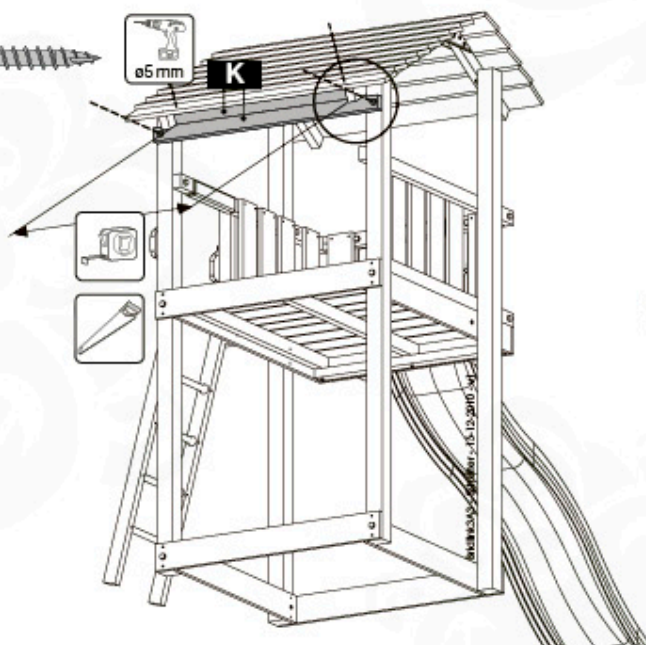

1b

2x
001_417

2x
002_220