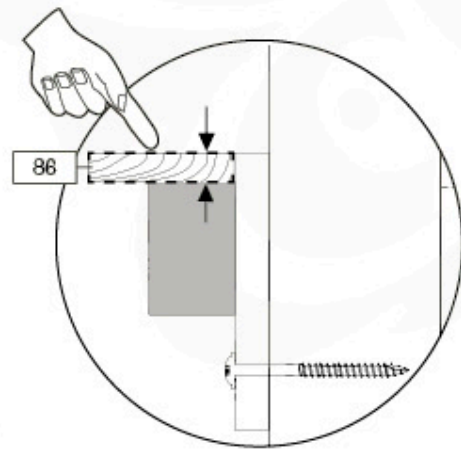

2a''

- Jungle Barn 1
- Jungle Tower

2b''

- 1x 120 mm/140 mm $\varnothing 15$ mm $\varnothing 17$ mm 65 mm $\varnothing 10$ mm
- 2x 60 mm $\varnothing 5$ mm

2c''

2a'''

Crazy
Playhouse CXL

2b'''