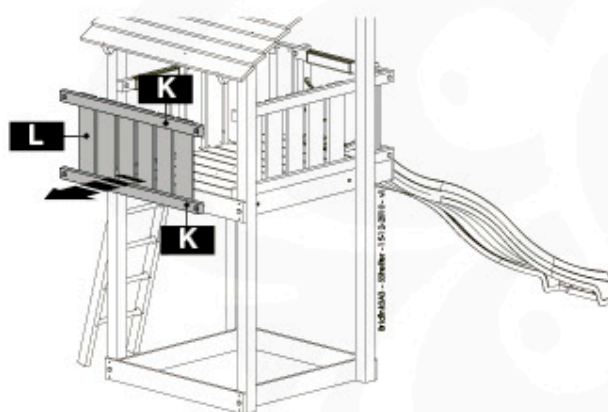

2x
001_417

80 mm

1c'

Jungle Shelter

1

1a

1b

2x
001_417