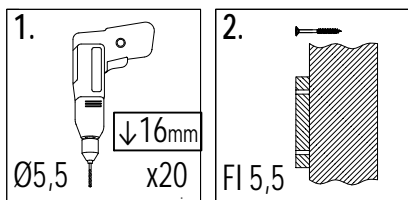

Lp.	Kod	Wymiary [mm]	szt.
6	05243	32x58x1300mm	6
6a	04613	32x58x1300mm	2
7	04879	32x58x1128mm	4
8	04457	32x58x800mm	2
9	04615	32x58x690mm	2
10	04617	32x58x610mm	2
11	04619	32x58x550mm	2

1a

2

3

4

5

6

6a

01

3 7,0x7,0x180cm x2

12 1,6x9,0x130cm x3

02

12 1,6x9,0x130cm x5

3 7,0x7,0x180cm x1

12 1,6x9,0x130cm x3

OS1 x4

T80 x4

06

14 1,6x9,0x1160cm x2

W40 x9

10 JARCAS 4

Zgodnie z normą PN-EN 71 stosuj zalecenia producenta odnośnie odległości oraz metody mocowania poszczególnych elementów
In compliance with the standard PN-EN 71, apply guidelines of the producer in relation to distances and methods of fastening individual elements