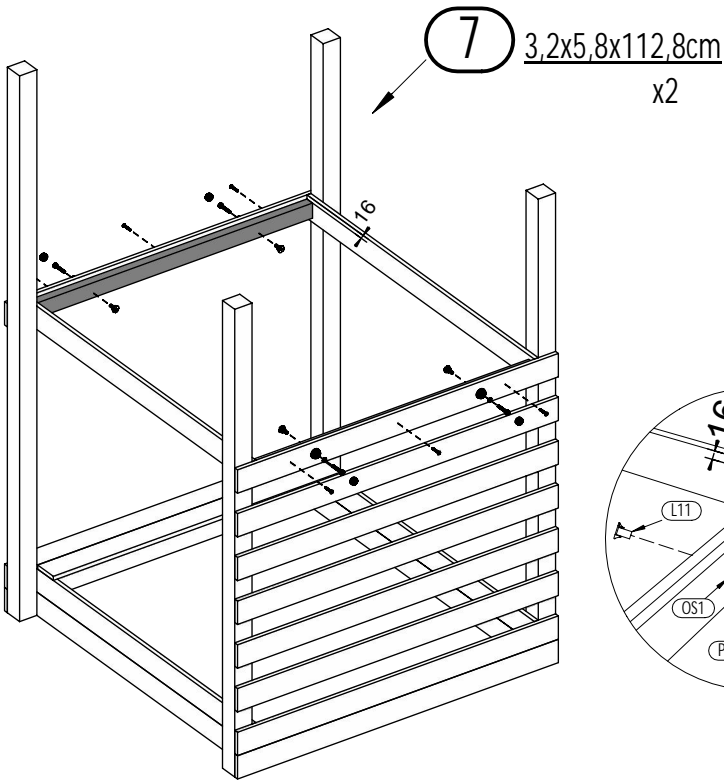

T80 x4

06

14 1,6x9,0x1160cm x2

W40 x9

10 JARCAS 4

Zgodnie z normą PN-EN 71 stosuj zalecenia producenta odnośnie odległości oraz metody mocowania poszczególnych elementów
In compliance with the standard PN-EN 71, apply guidelines of the producer in relation to distances and methods of fastening individual elements