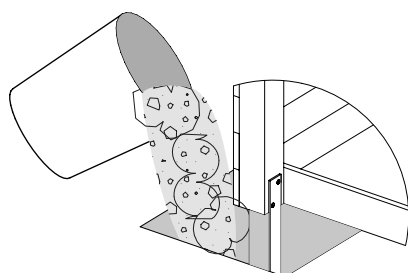

PLAYGROUND SPIELPLATZ

PLAC ZABAW AIRE DE JEUX

(430 x 363 x h252cm)

003_05400_10102024

JARCAS 4

INSTALLATION INSTRUCTIONS
MONTAGEANLEITUNG

INSTRUKCJA MONTAŻU
GUIDE D'INSTALLATION

Warranty period - 2 years from purchase date

Garantiezeit - 2 Jahre ab Kaufdatum

Okres gwarancji - 2 lata od momentu zakupu towaru

Période de garantie - 2 ans à compter de l'achat

EN - 71

WARNINGS!

Only for home use.

Dedicated for external use only.

Not suitable for children under 3 years old.

Risk of falling down and/or hitting.

Maximum user weight is up to 50 kg.

Maximum number of users staying on the playground at the same time: 10.

OSTRZEŻENIA !

Tylko do użytku domowego

Przeznaczony do użytku na zewnątrz

Nie przeznaczony dla dzieci poniżej 3 roku życia

Niebezpieczeństwo upadku i /lub uderzenia

Maksymalna waga użytkownika to 50 kg.

Maksymalna liczba użytkowników przebywających na placu zabaw w tym samym czasie: 10.

ACHTUNG!

Nur für den privaten, häuslichen Bereich

Ausschließlich für die Verwendung im Freien

Nicht geeignet für Kinder unter 3 Jahren

Stolper- und / oder Sturzgefahr

Höchstgewicht pro Einzelkind beträgt 50 kg

Der Aufenthalt auf diesem Spielturm ist max. : 10.

Kindern gleichzeitig erlaubt.

AVERTISSEMENT!

Aire exclusivement destinée à un usage privé

Aire exclusivement destinée à un usage en extérieur

Prévue pour les enfants de plus de 3 ans

Danger de chute ou de choc.

Poids maximal d'un utilisateur : 50 kg.

Nombre maximal d'utilisateurs présents en même temps sur la même aire de jeux : 10.