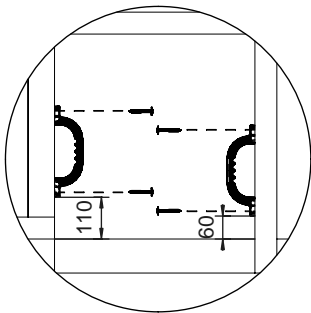

29

UC x2

T60 x4

30

Z x1

W30 x2