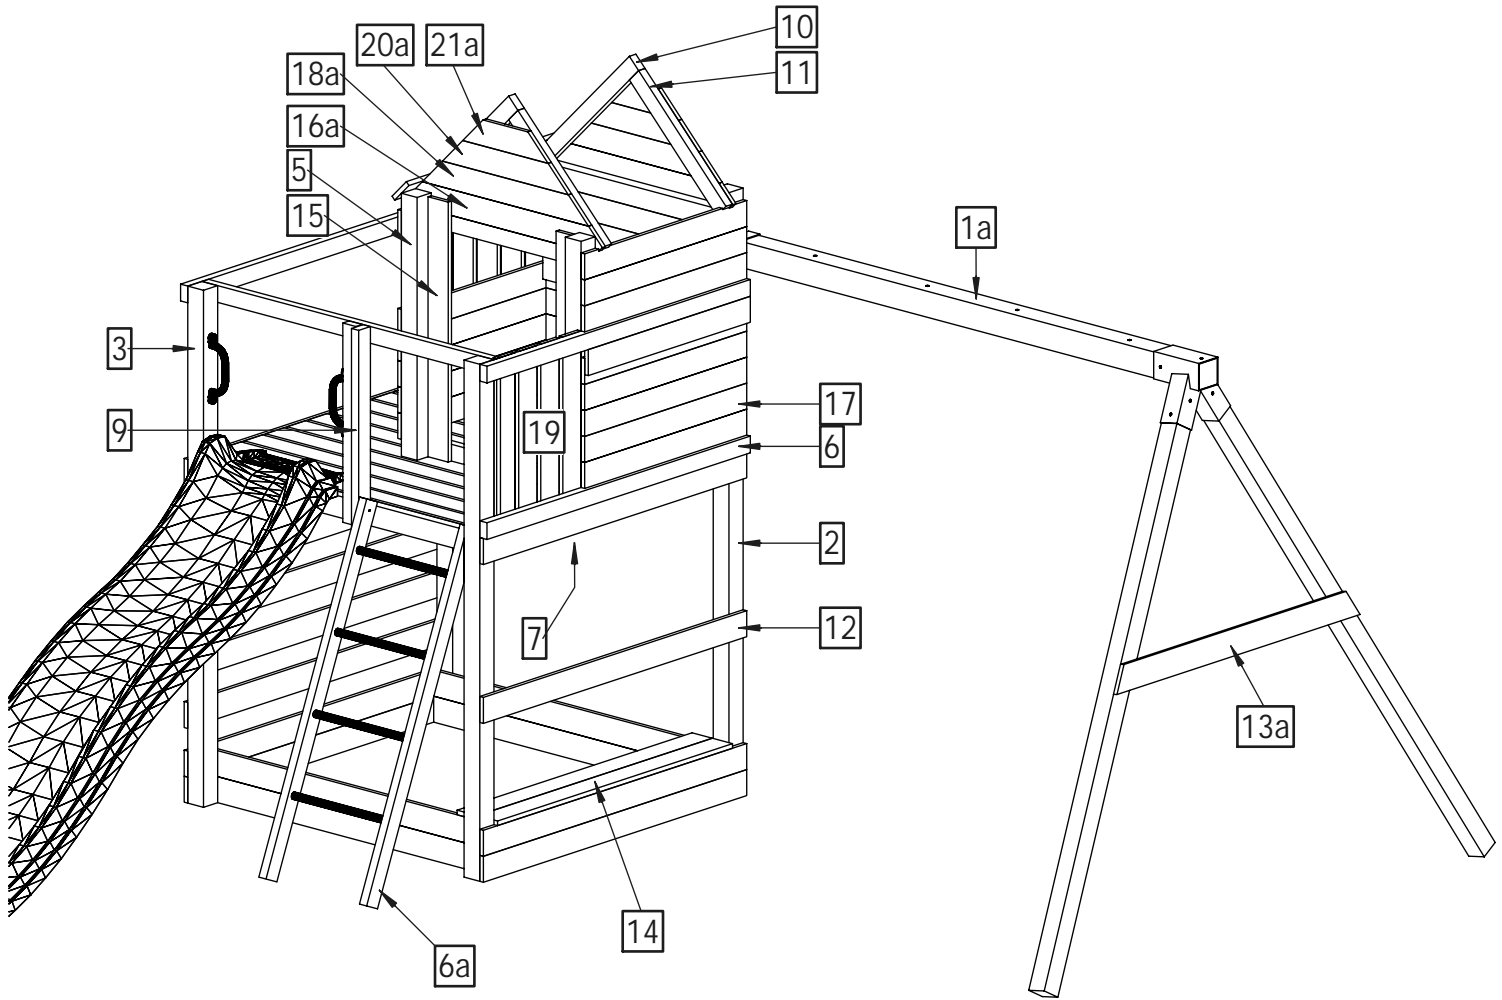

Danger de chute ou de choc.

Poids maximal d'un utilisateur : 50 kg.

Nombre maximal d'utilisateurs présents en même temps sur la même aire de jeux : 10.

9 x 9 cm

Lp.	Kod	Wymiary [mm]	szt.
1a	04655	90x90x2100mm	1