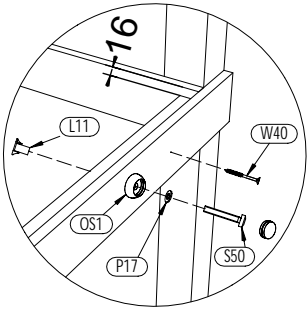

T80 x4

06

14 1,6x9,0x1160cm x2

W40 x9

10 JARCAS 4

Zgodnie z normą PN-EN 71 stosuj zalecenia producenta odnośnie odległości oraz metody mocowania poszczególnych elementów
In compliance with the standard PN-EN 71, apply guidelines of the producer in relation to distances and methods of fastening individual elements

-  
- OST x4
-  W40 x6
-  S50 x4
-  P17 x4
-  L11 x4

-  W80 x8

Zgodne z normą PN-EN 71 stosuj zalecenia producenta odnośnie odległości oraz metody mocowania poszczególnych elementów
 In compliance with the standard PN-EN 71, apply guidelines of the producer in relation to distances and methods of fastening individual elements