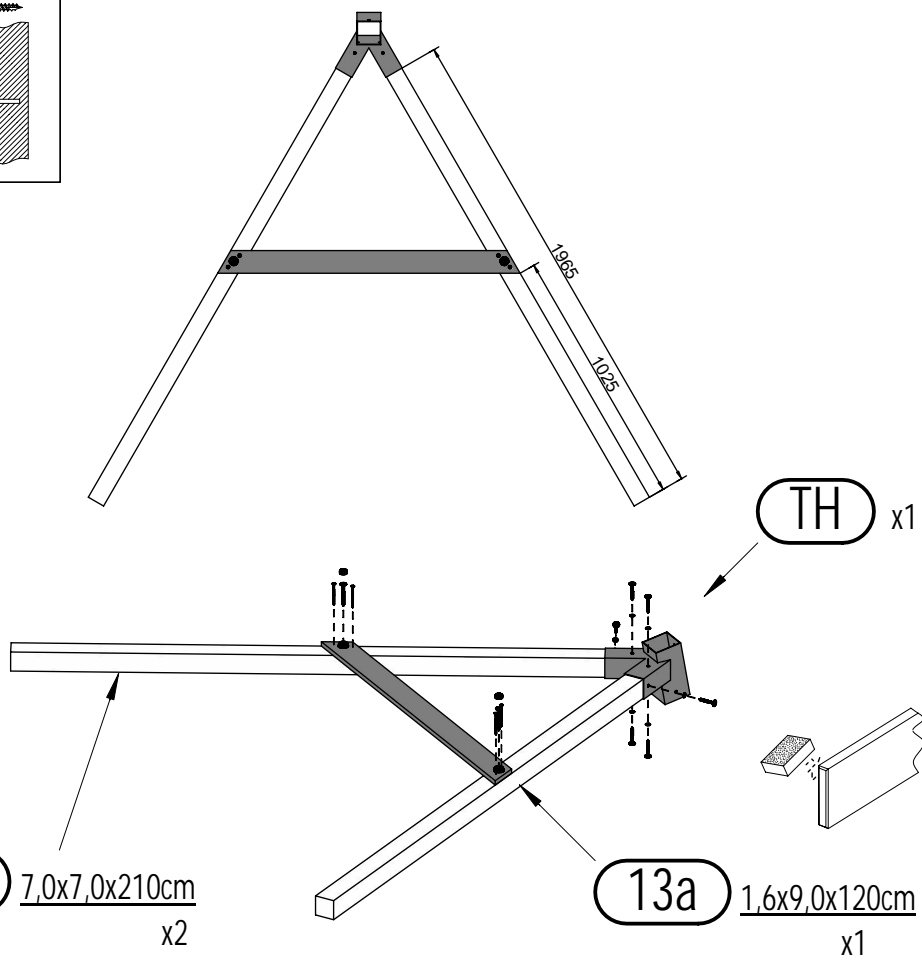

!!!min 2mm < a < !!!max 6mm

18

17 1,6x9,0x80cm
x9

!!!min 2mm < a < !!!max 6mm

22a 2,7x3,2x54,2cm

x1

19

19 1,6x9,0x60cm

W80 x4

T80 x4

6a

3,2x5,8x130cm

x2

SD x4

W40 x8

25

OS1 x2

T60 x2

26

OS1 x2

P17 x6

W80 x4

T60 x6

T80 x2

1a 9,0x9,0x210cm x1

P17 x3

T60 x3

MU x1

P17 x6

T60 x4

T80 x2

Zgodne z normą PN-EN 71 stosuj zalecenia producenta odnośnie odległości oraz metody mocowania poszczególnych elementów
In compliance with the standard PN-EN 71, apply guidelines of the producer in relation to distances and methods of fastening individual elements