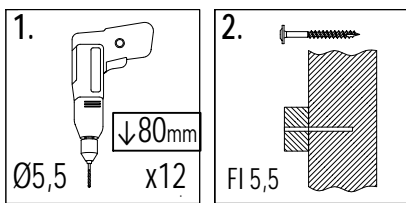

T80 x4

06

14 1,6x9,0x1160cm x2

W40 x9

10 JARCAS 4

Zgodnie z normą PN-EN 71 stosuj zalecenia producenta odnośnie odległości oraz metody mocowania poszczególnych elementów
In compliance with the standard PN-EN 71, apply guidelines of the producer in relation to distances and methods of fastening individual elements

-  
- OST x4
-  W40 x6
-  S50 x4
-  P17 x4
-  L11 x4

-  W80 x8

Zgodne z normą PN-EN 71 stosuj zalecenia producenta odnośnie odległości oraz metody mocowania poszczególnych elementów
 In compliance with the standard PN-EN 71, apply guidelines of the producer in relation to distances and methods of fastening individual elements

09

!!!min 13mm < a <!!!max 21mm

12 1,6x9,0x130cm x10

W40 x60

10

OS1 x12

W80 x12

T80 x12

6 3,2x5,8x130cm x6

12 JARCAS 4

Zgodnie z normą PN-EN 71 stosuj zalecenia producenta odnośnie odległości oraz metody mocowania poszczególnych elementów
In compliance with the standard PN-EN 71, apply guidelines of the producer in relation to distances and methods of fastening individual elements