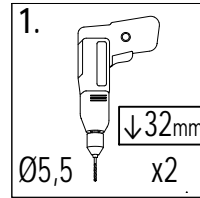

Lp.	Kod	Wymiary [mm]	szt.
6	05243	32x58x1300mm	6
6a	04613	32x58x1300mm	2
7	04879	32x58x1128mm	4
8	04457	32x58x800mm	2
9	04615	32x58x690mm	2
10	04617	32x58x610mm	2
11	04619	32x58x550mm	2

1a

2

3

4

5

6

6a

17 1,6x9,0x80cm
x6

15

!!!min 2mm < a <!!!max 6mm

16

!!!min 13mm < a <!!!max 18mm

19 1,6x9,0x60cm
x4

17

17 1,6x9,0x80cm
x9

!!!min 2mm < a < !!!max 6mm

18

17 1,6x9,0x80cm
x9

!!!min 2mm < a < !!!max 6mm

22a 2,7x3,2x54,2cm

x1

19

19 1,6x9,0x60cm

x4

20

!!!min 13mm < a < !!!max 18mm

x2

P28 x8

W20 x8

W40 x16

OS1 x4