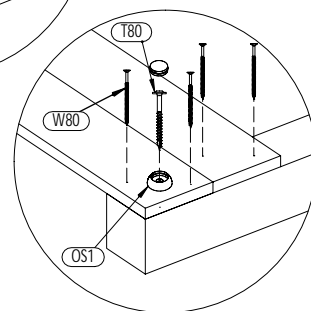

01

3 7,0x7,0x180cm x2

12 1,6x9,0x130cm x3

02

12 1,6x9,0x130cm x5