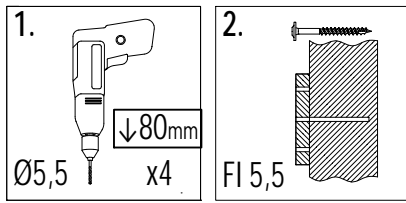

05

OS1 x2

W80 x12

T80 x4

06

14 1,6x9,0x1160cm x2

W40 x9

10 JARCAS 4

Zgodnie z normą PN-EN 71 stosuj zalecenia producenta odnośnie odległości oraz metody mocowania poszczególnych elementów
In compliance with the standard PN-EN 71, apply guidelines of the producer in relation to distances and methods of fastening individual elements