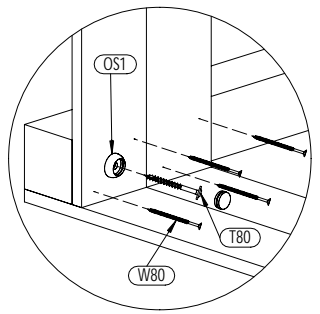

05

OS1 x2

W80 x12

T80 x4

06

14 1,6x9,0x1160cm x2

W40 x9

10 JARCAS 4

Zgodnie z normą PN-EN 71 stosuj zalecenia producenta odnośnie odległości oraz metody mocowania poszczególnych elementów
In compliance with the standard PN-EN 71, apply guidelines of the producer in relation to distances and methods of fastening individual elements