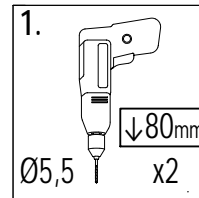

4 7,0x7,0x100cm x1