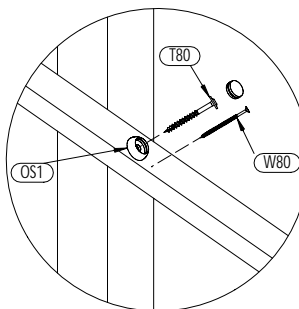

4 7,0x7,0x100cm x1