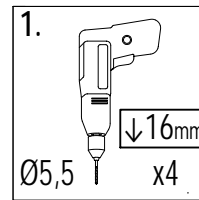

9 3,2x5,8x69cm x2

- OS1 x2
- W40 x4
- T60 x2