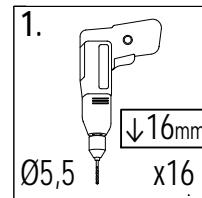

Lp.	Kod	Wymiary [mm]	szt.
6	05243	32x58x1300mm	6
6a	04613	32x58x1300mm	2
7	04879	32x58x1128mm	4
8	04457	32x58x800mm	2
9	04615	32x58x690mm	2
10	04617	32x58x610mm	2
11	04619	32x58x550mm	2

1a

2

3

4

5

6

6a

17 1,6x9,0x80cm
x6

15

!!!min 2mm < a <!!!max 6mm

16

!!!min 13mm < a <!!!max 18mm

19 1,6x9,0x60cm
x4

17

17 1,6x9,0x80cm
x9

!!!min 2mm < a < !!!max 6mm

18

17 1,6x9,0x80cm
x9

!!!min 2mm < a < !!!max 6mm

22a 2,7x3,2x54,2cm

x1

19

19 1,6x9,0x60cm

x4

20

!!!min 13mm < a < !!!max 18mm

x2

P28 x8

W20 x8

W40 x16

OS1 x4