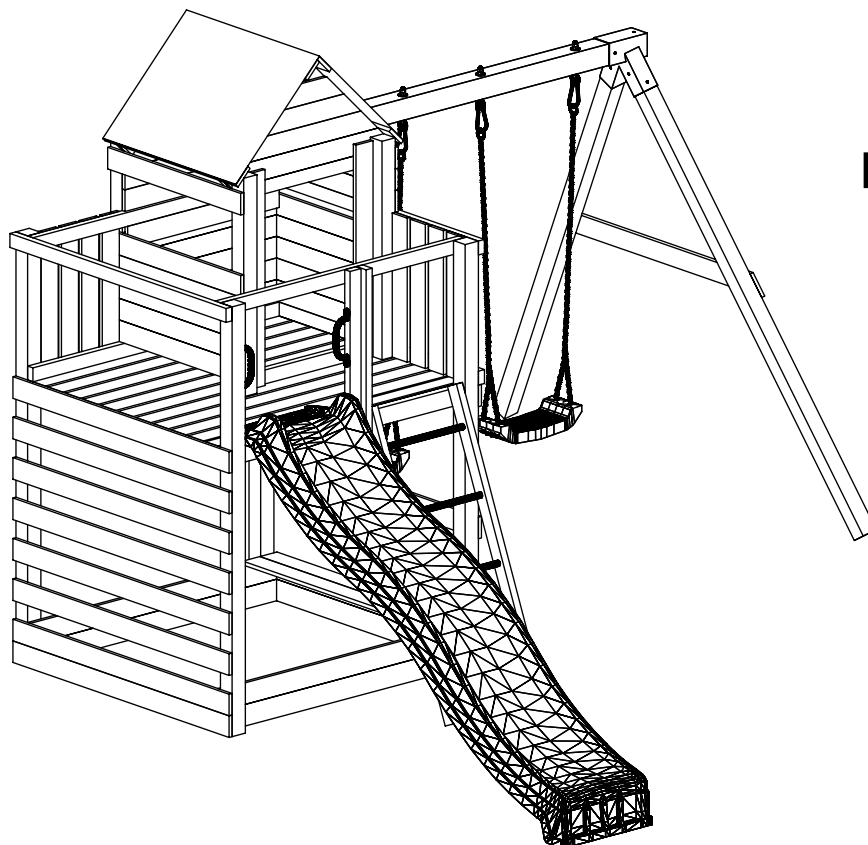

PLAYGROUND SPIELPLATZ

PLAC ZABAW AIRE DE JEUX

(430 x 363 x h252cm)

003_05400_10102024

JARCAS 4

INSTALLATION INSTRUCTIONS
MONTAGEANLEITUNG

INSTRUKCJA MONTAŻU
GUIDE D'INSTALLATION

Warranty period - 2 years from purchase date

Garantiezeit - 2 Jahre ab Kaufdatum

Okres gwarancji - 2 lata od momentu zakupu towaru

Période de garantie - 2 ans à compter de l'achat

EN - 71

WARNINGS!

Only for home use.

Dedicated for external use only.

Not suitable for children under 3 years old.

Risk of falling down and/or hitting.

Maximum user weight is up to 50 kg.

Maximum number of users staying on the playground at the same time: 10.

OSTRZEŻENIA !

Tylko do użytku domowego

Przeznaczony do użytku na zewnątrz

Nie przeznaczony dla dzieci poniżej 3 roku życia

Niebezpieczeństwo upadku i /lub uderzenia

Maksymalna waga użytkownika to 50 kg.

Maksymalna liczba użytkowników przebywających na placu zabaw w tym samym czasie: 10.

ACHTUNG!

Nur für den privaten, häuslichen Bereich

Ausschließlich für die Verwendung im Freien

Nicht geeignet für Kinder unter 3 Jahren

Stolper- und / oder Sturzgefahr

Höchstgewicht pro Einzelkind beträgt 50 kg

Der Aufenthalt auf diesem Spielturm ist max. : 10.

Kindern gleichzeitig erlaubt.

AVERTISSEMENT!

Aire exclusivement destinée à un usage privé

Aire exclusivement destinée à un usage en extérieur

Prévue pour les enfants de plus de 3 ans

Danger de chute ou de choc.

Poids maximal d'un utilisateur : 50 kg.

Nombre maximal d'utilisateurs présents en même temps sur la même aire de jeux : 10.