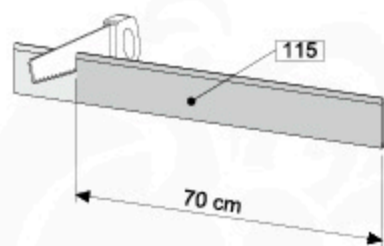

Jungle Farm

4x
002_220