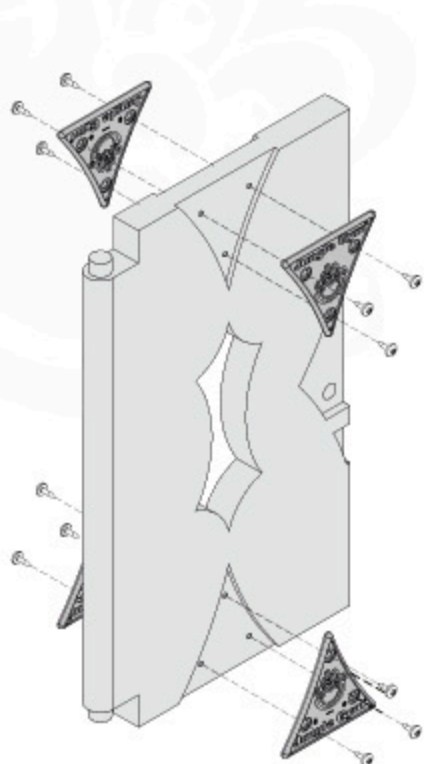

4a

2x
022_940

8x
022_943

2x
022_945

2x
022_944

1x

1x

24x

1x