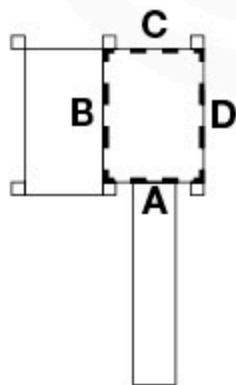

Jungle Barn