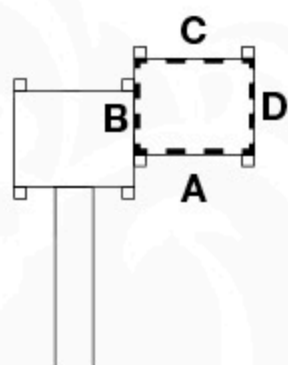

Jungle Mansion