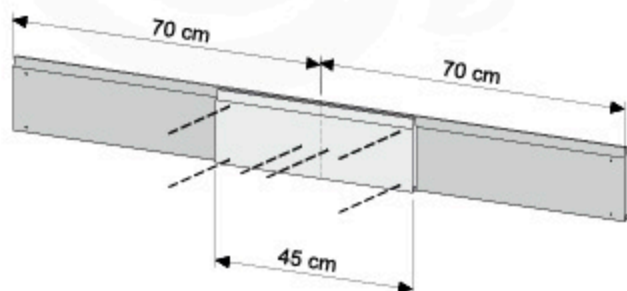

2x

6x
002_219