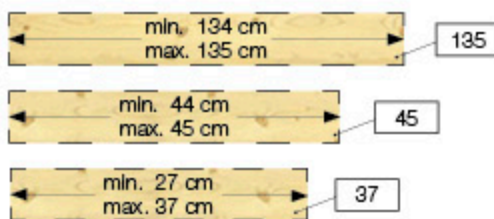

# 1c Timber Playhouse Module 145 cm

650\_247

min. 1,6 cm  
max. 2,1 cm

min. 1,6 cm  
max. 2,1 cm

min. 1,6 cm  
max. 2,1 cm

Palace	Barn	Mansion	Fort	Chalet	Villa	Lodge	Cabin	Shelter	Cubby	Cottage
50x	36x	42x	60x	60x	56x	51x	50x	49x	36x	46x
9x	9x	9x	9x	9x	9x	9x	9x	9x	9x	9x
4x	4x	4x	4x	4x	4x	4x	4x	4x	4x	4x