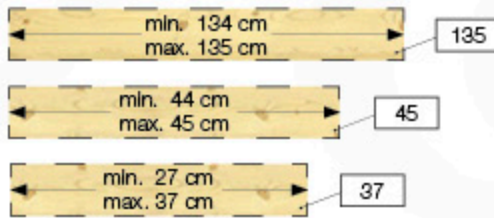

# 1c Timber Playhouse Module 145 cm

650\_247

min. 1,6 cm  
max. 2,1 cm

min. 1,6 cm  
max. 2,1 cm

min. 1,6 cm  
max. 2,1 cm

Palace	Barn	Mansion	Fort	Chalet	Villa	Lodge	Cabin	Shelter	Cubby	Cottage
50x	36x	42x	60x	60x	56x	51x	50x	49x	36x	46x
9x	9x	9x	9x	9x	9x	9x	9x	9x	9x	9x
4x	4x	4x	4x	4x	4x	4x	4x	4x	4x	4x