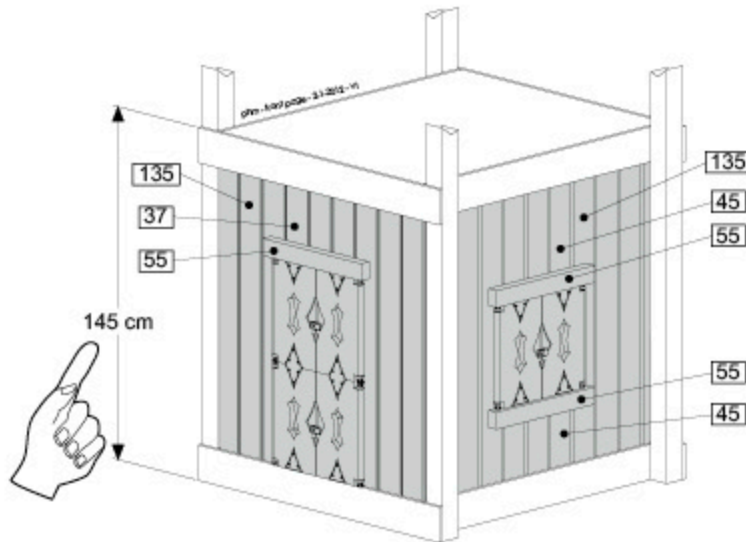

# Assembly

Instructions

## Playhouse Module 145 cm

850\_247

Jungle Palace	Jungle Chalet	Jungle Shelter
Jungle Barn	Jungle Villa	Jungle Cubby
Jungle Mansion	Jungle Lodge	Jungle Cottage
Jungle Fort	Jungle Cabin	