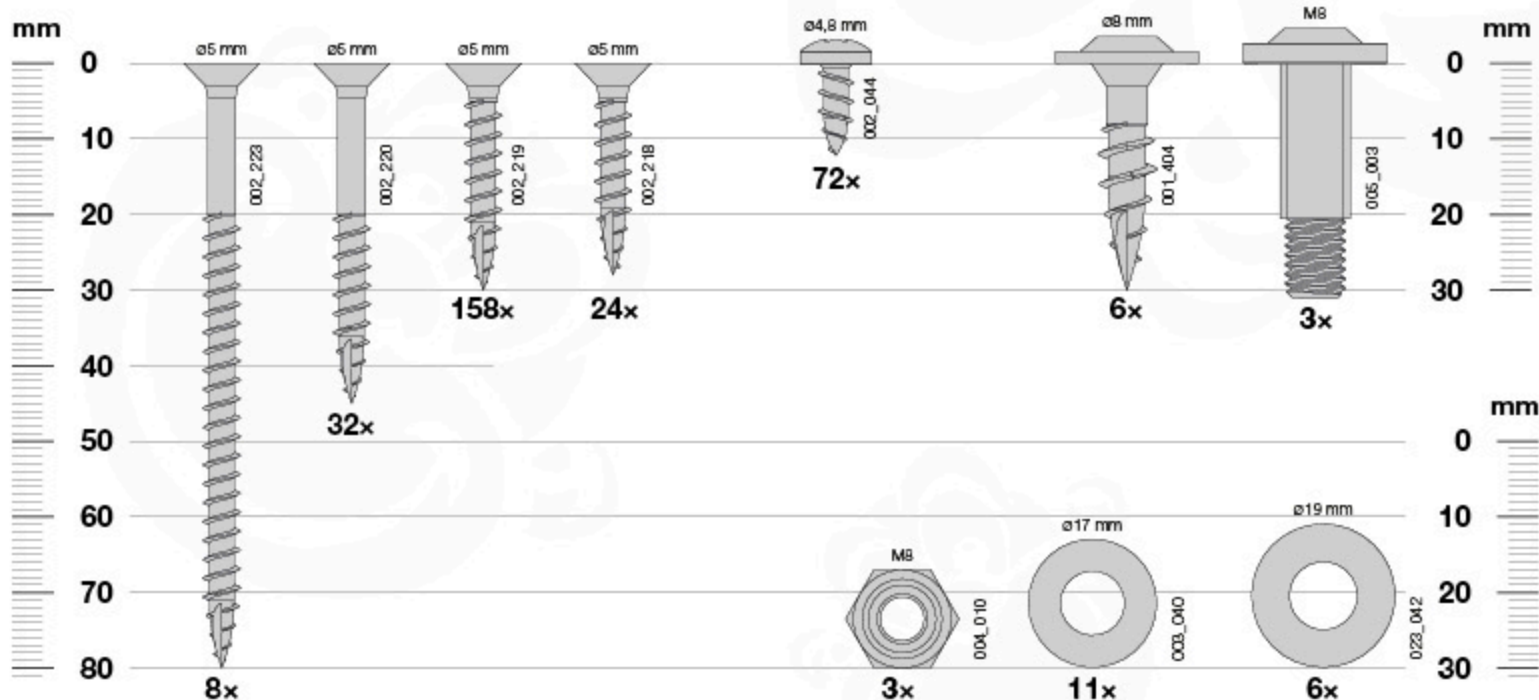

# Hardware Playhouse Module

100\_145