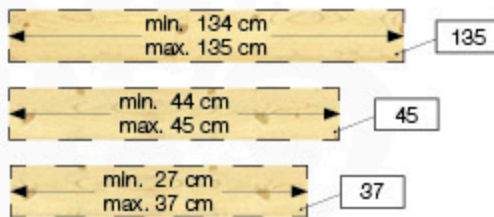

# 1c Timber Playhouse Module 145 cm

650\_247

min. 1,6 cm  
max. 2,1 cm

min. 1,6 cm  
max. 2,1 cm

min. 1,6 cm  
max. 2,1 cm

Palace	Barn	Mansion	Fort	Chalet	Villa	Lodge	Cabin	Shelter	Cubby	Cottage
50x	36x	42x	60x	60x	56x	51x	50x	49x	36x	46x
9x	9x	9x	9x	9x	9x	9x	9x	9x	9x	9x
4x	4x	4x	4x	4x	4x	4x	4x	4x	4x	4x