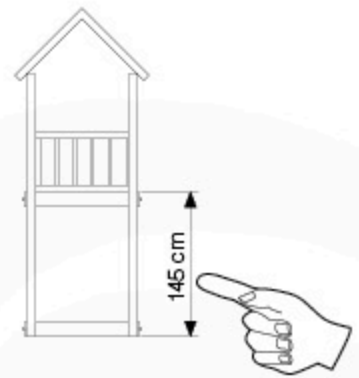

## 1b

Jungle Palace	Jungle Lodge
Jungle Barn	Jungle Cabin
Jungle Mansion	Jungle Shelter
Jungle Fort	Jungle Cubby
Jungle Chalet	Jungle Cottage
Jungle Villa	

Jungle Farm	Jungle Castle
Jungle House	Jungle Tower
Jungle Hut	
Jungle Home	
Jungle Casa	
Jungle Club	

# 1c Timber Playhouse Module 145 cm

650\_247

min. 1,6 cm  
max. 2,1 cm

min. 1,6 cm  
max. 2,1 cm

min. 1,6 cm  
max. 2,1 cm

Palace	Barn	Mansion	Fort	Chalet	Villa	Lodge	Cabin	Shelter	Cubby	Cottage
50x	36x	42x	60x	60x	56x	51x	50x	49x	36x	46x
9x	9x	9x	9x	9x	9x	9x	9x	9x	9x	9x
4x	4x	4x	4x	4x	4x	4x	4x	4x	4x	4x